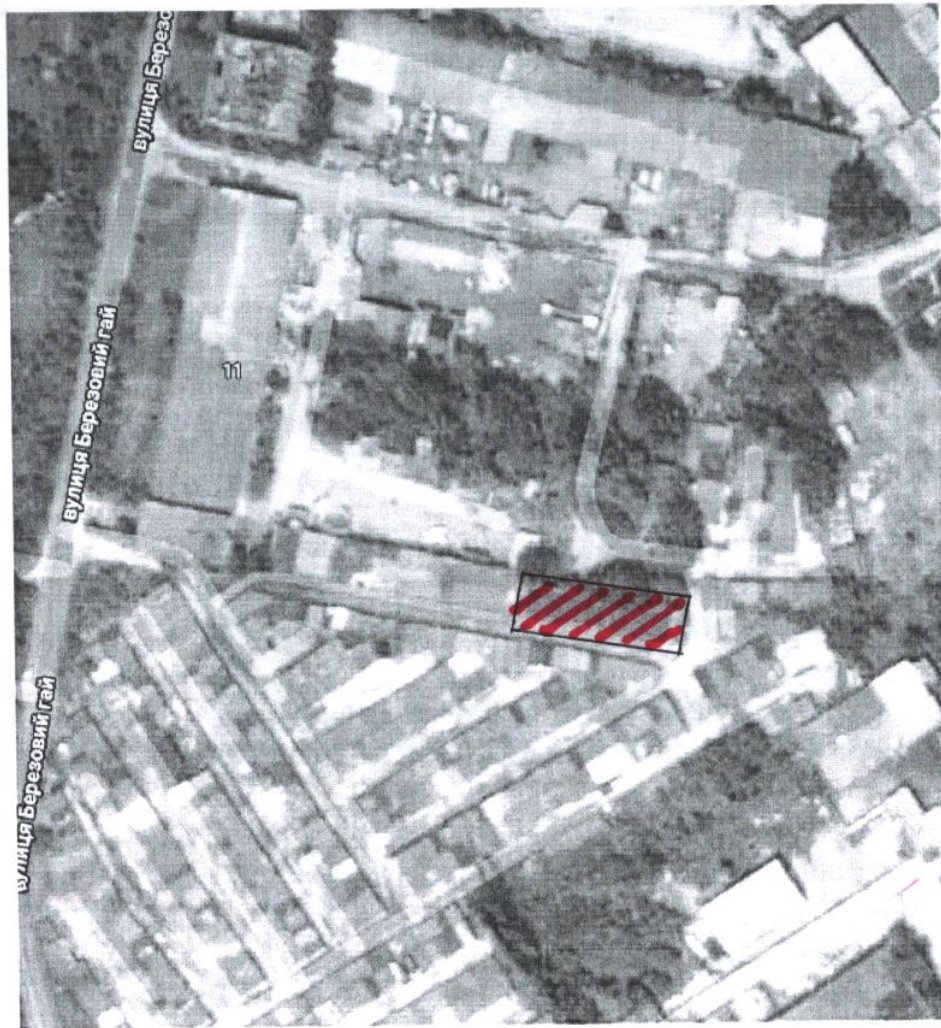

Ситуаційний план розміщення земельної ділянки

за адресою : вул. Березовий гай, 11 в м. Суми

(колишня вул. Менжинського)

- Розміщення земельної ділянки