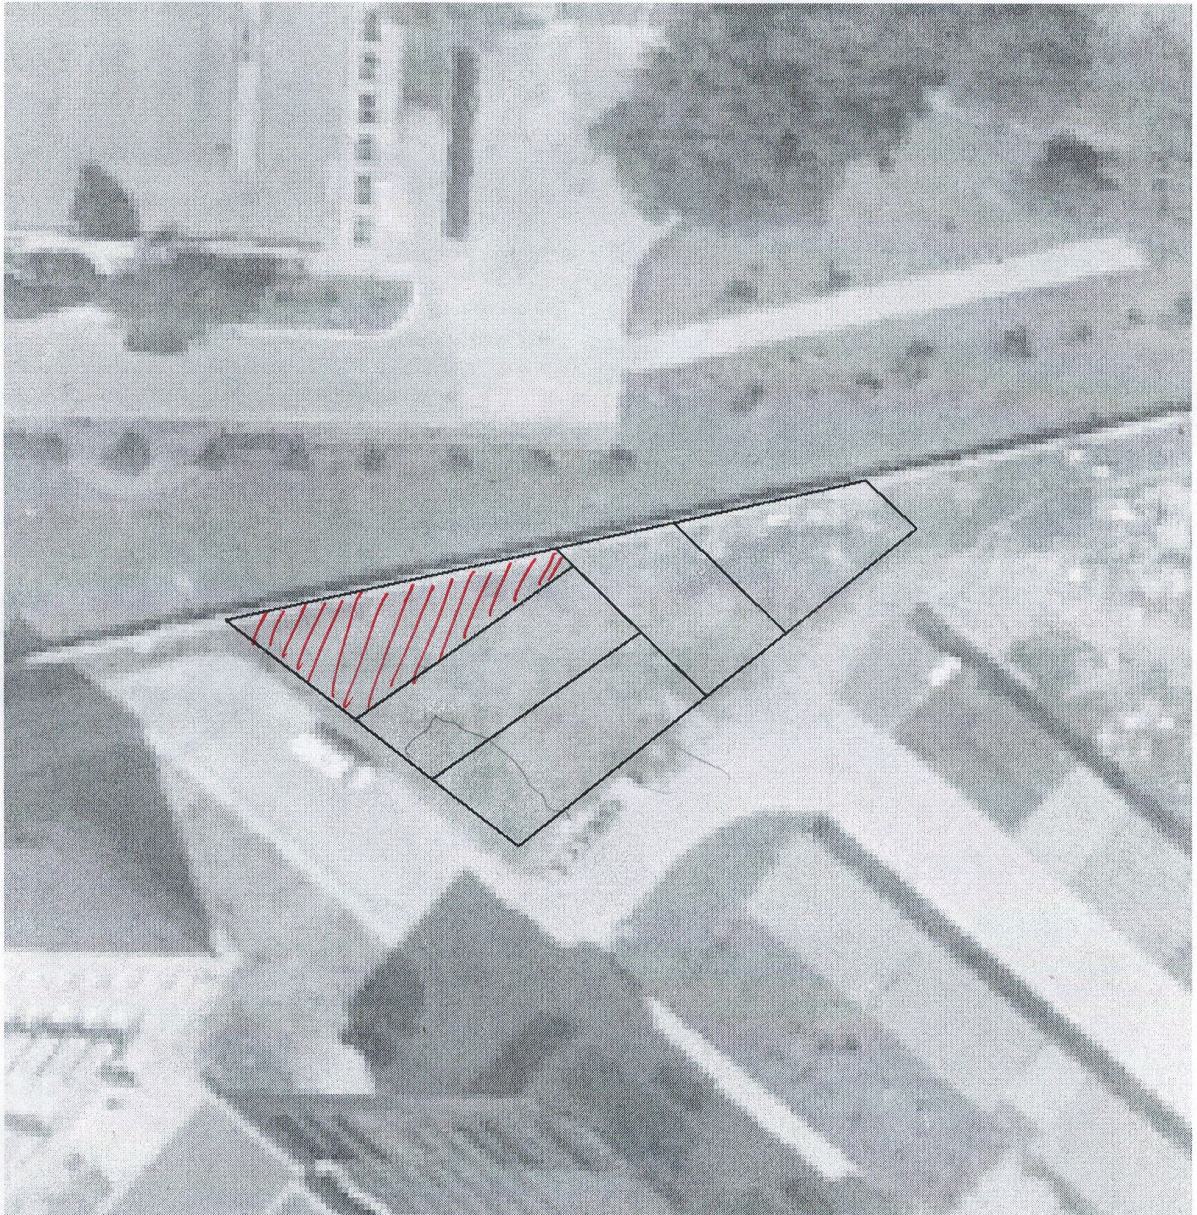

ДУЧЕНКО РОДІОН ВОЛОДИМИРОВИЧ

ВИКОПУВАННЯ

Земельна ділянка для будівництва індивідуальних гаражів, орієнтовною площею 0, 0100 га,
за адресою: м. Суми, вул. вулиця Металургів, біля будинку № 30.

БЕЛЬМАС ВЛАДИСЛАВ ВІКТОРОВИЧ

ВИКОПЮВАННЯ

Земельна ділянка для будівництва індивідуальних гаражів, орієнтовною площею 0, 0100 га,
за адресою: м. Суми, вул. вулиця Металургів, біля будинку № 30.

росолов юрій олександрович

ВИКОПУВАННЯ

Земельна ділянка для будівництва індивідуальних гаражів, орієнтовною площею 0, 0100 га,
за адресою: м. Суми, вул. вулиця Металургів, біля будинку № 30.

ВИКОПЮВАННЯ

Земельна ділянка для будівництва індивідуальних гаражів, орієнтовною площею 0, 0100 га,
за адресою: м. Суми, вул. вулиця Металургів, біля будинку № 30.

ЛЮБЧЕНКО ІВАН ПАВЛОВИЧ

ВИКОПИЮВАННЯ

Земельна ділянка для будівництва індивідуальних гаражів, орієнтовною площею 0, 0100 га,
за адресою: м. Суми, вул. вулиця Металургів, біля будинку № 30.