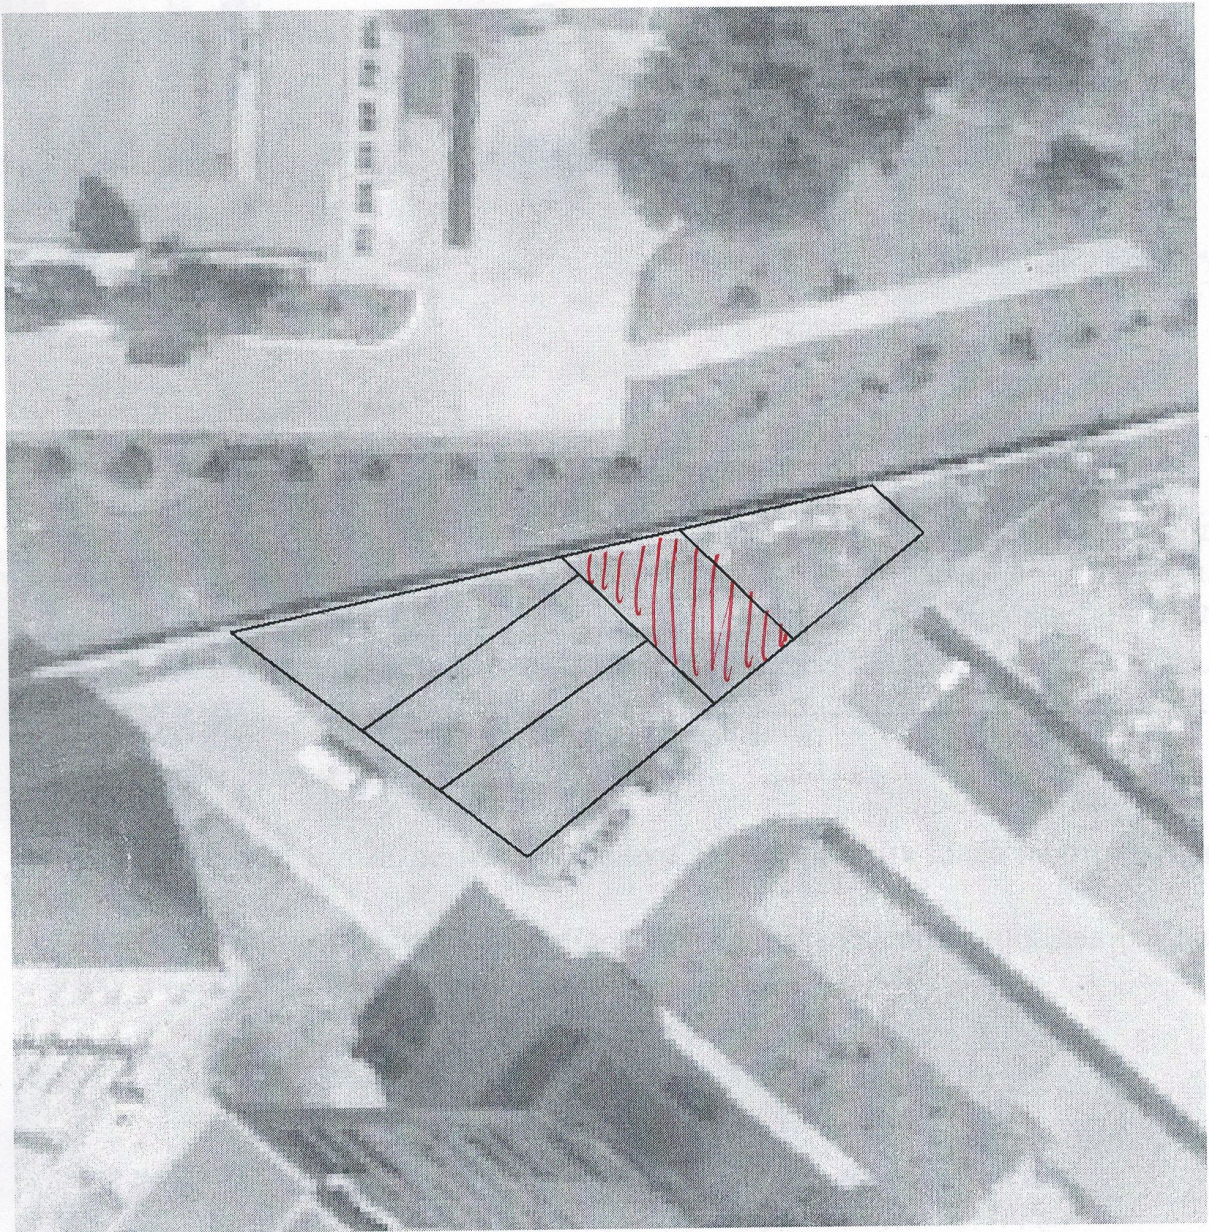

ДУЧЕНКО РОДІОН ВОЛОДИМИРОВИЧ

ВИКОПУВАННЯ

Земельна ділянка для будівництва індивідуальних гаражів, орієнтовною площею 0, 0100 га,
за адресою: м. Суми, вул. вулиця Металургів, біля будинку № 30.

БЕЛЬМАС ВЛАДИСЛАВ ВІКТОРОВИЧ

ВИКОПЮВАННЯ

Земельна ділянка для будівництва індивідуальних гаражів, орієнтовною площею 0, 0100 га,
за адресою: м. Суми, вул. вулиця Металургів, біля будинку № 30.

росолов юрій олександрович

ВИКОПУВАННЯ

Земельна ділянка для будівництва індивідуальних гаражів, орієнтовною площею 0, 0100 га,
за адресою: м. Суми, вул. вулиця Металургів, біля будинку № 30.

ВИКОПЮВАННЯ

Земельна ділянка для будівництва індивідуальних гаражів, орієнтовною площею 0, 0100 га,
за адресою: м. Суми, вул. вулиця Металургів, біля будинку № 30.

ЛЮБЧЕНКО ІВАН ПАВЛОВИЧ

ВИКОПИЮВАННЯ

Земельна ділянка для будівництва індивідуальних гаражів, орієнтовною площею 0, 0100 га,
за адресою: м. Суми, вул. вулиця Металургів, біля будинку № 30.