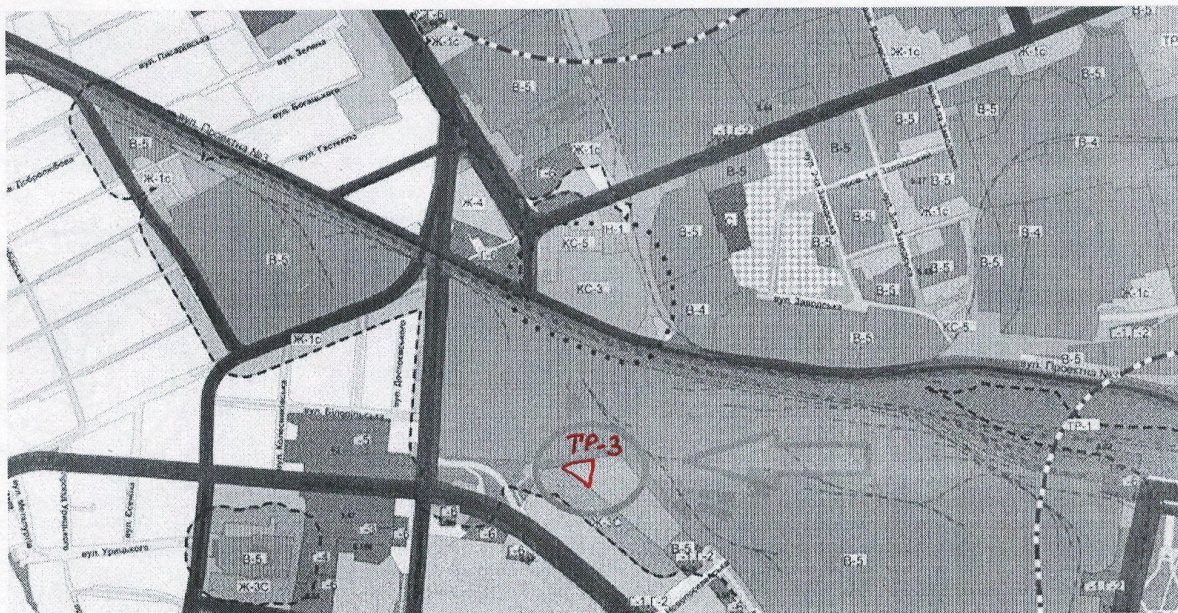

ВИКОПЮВАННЯ

Земельна ділянка для будівництва індивідуальних гаражів, орієнтовною площею 0, 0100 га,
за адресою: м. Суми, вул. вулиця Металургів, біля будинку № 30.

росолов юрій олександрович

ВИКОПУВАННЯ

Земельна ділянка для будівництва індивідуальних гаражів, орієнтовною площею 0, 0100 га,
за адресою: м. Суми, вул. вулиця Металургів, біля будинку № 30.

ВИКОПЮВАННЯ

Земельна ділянка для будівництва індивідуальних гаражів, орієнтовною площею 0, 0100 га,
за адресою: м. Суми, вул. вулиця Металургів, біля будинку № 30.

ЛЮБЧЕНКО ІВАН ПАВЛОВИЧ

ВИКОПИЮВАННЯ

Земельна ділянка для будівництва індивідуальних гаражів, орієнтовною площею 0, 0100 га,
за адресою: м. Суми, вул. вулиця Металургів, біля будинку № 30.