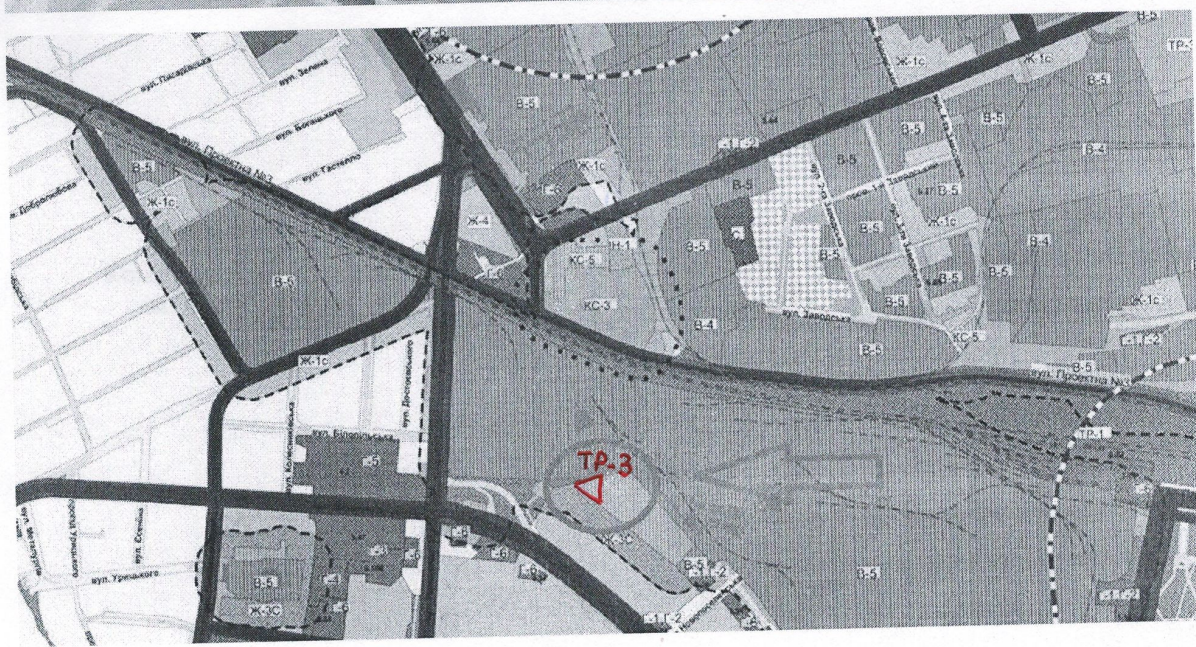

ДУЧЕНКО РОДІОН ВОЛОДИМИРОВИЧ

ВИКОПУВАННЯ

Земельна ділянка для будівництва індивідуальних гаражів, орієнтовною площею 0, 0100 га,
за адресою: м. Суми, вул. вулиця Металургів, біля будинку № 30.

БЕЛЬМАС ВЛАДИСЛАВ ВІКТОРОВИЧ

ВИКОПЮВАННЯ

Земельна ділянка для будівництва індивідуальних гаражів, орієнтовною площею 0, 0100 га,
за адресою: м. Суми, вул. вулиця Металургів, біля будинку № 30.

росолов юрій олександрович

ВИКОПУВАННЯ

Земельна ділянка для будівництва індивідуальних гаражів, орієнтовною площею 0, 0100 га,
за адресою: м. Суми, вул. вулиця Металургів, біля будинку № 30.

ВИКОПЮВАННЯ

Земельна ділянка для будівництва індивідуальних гаражів, орієнтовною площею 0, 0100 га,
за адресою: м. Суми, вул. вулиця Металургів, біля будинку № 30.

ЛЮБЧЕНКО ІВАН ПАВЛОВИЧ

ВИКОПИЮВАННЯ

Земельна ділянка для будівництва індивідуальних гаражів, орієнтовною площею 0, 0100 га,
за адресою: м. Суми, вул. вулиця Металургів, біля будинку № 30.