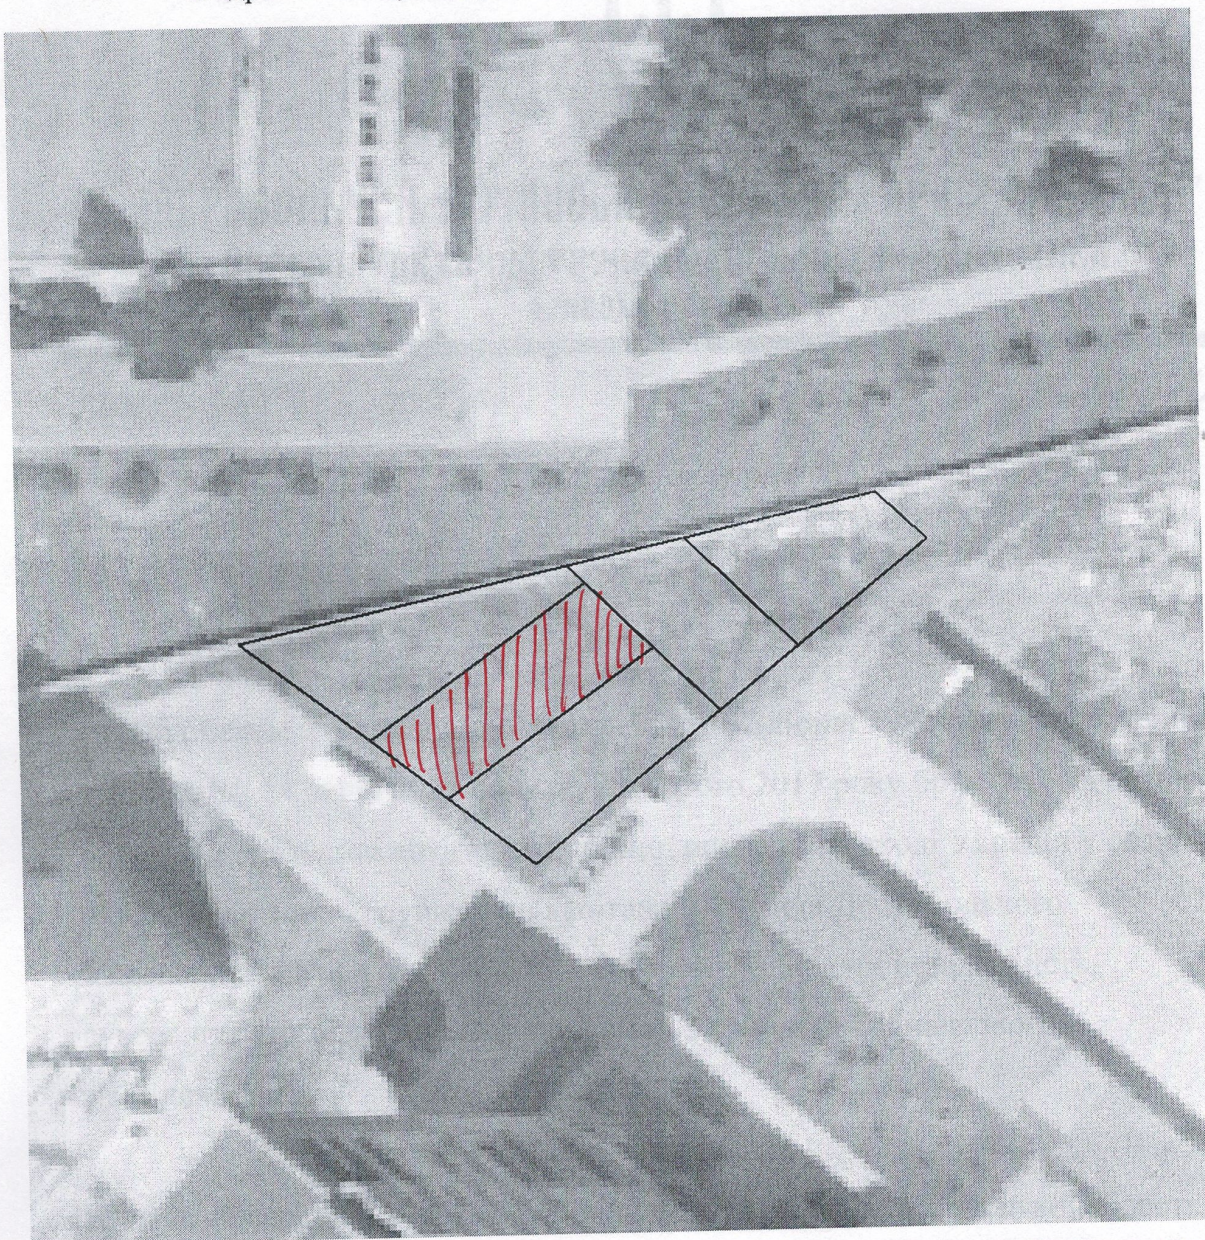

ДУЧЕНКО РОДІОН ВОЛОДИМИРОВИЧ

ВИКОПУВАННЯ

Земельна ділянка для будівництва індивідуальних гаражів, орієнтовною площею 0, 0100 га,
за адресою: м. Суми, вул. вулиця Металургів, біля будинку № 30.

БЕЛЬМАС ВЛАДИСЛАВ ВІКТОРОВИЧ

ВИКОПЮВАННЯ

Земельна ділянка для будівництва індивідуальних гаражів, орієнтовною площею 0, 0100 га,
за адресою: м. Суми, вул. вулиця Металургів, біля будинку № 30.

росолов юрій олександрович

ВИКОПУВАННЯ

Земельна ділянка для будівництва індивідуальних гаражів, орієнтовною площею 0, 0100 га,
за адресою: м. Суми, вул. вулиця Металургів, біля будинку № 30.

ВИКОПЮВАННЯ

Земельна ділянка для будівництва індивідуальних гаражів, орієнтовною площею 0, 0100 га,
за адресою: м. Суми, вул. вулиця Металургів, біля будинку № 30.

ЛЮБЧЕНКО ІВАН ПАВЛОВИЧ

ВИКОПИЮВАННЯ

Земельна ділянка для будівництва індивідуальних гаражів, орієнтовною площею 0, 0100 га,
за адресою: м. Суми, вул. вулиця Металургів, біля будинку № 30.