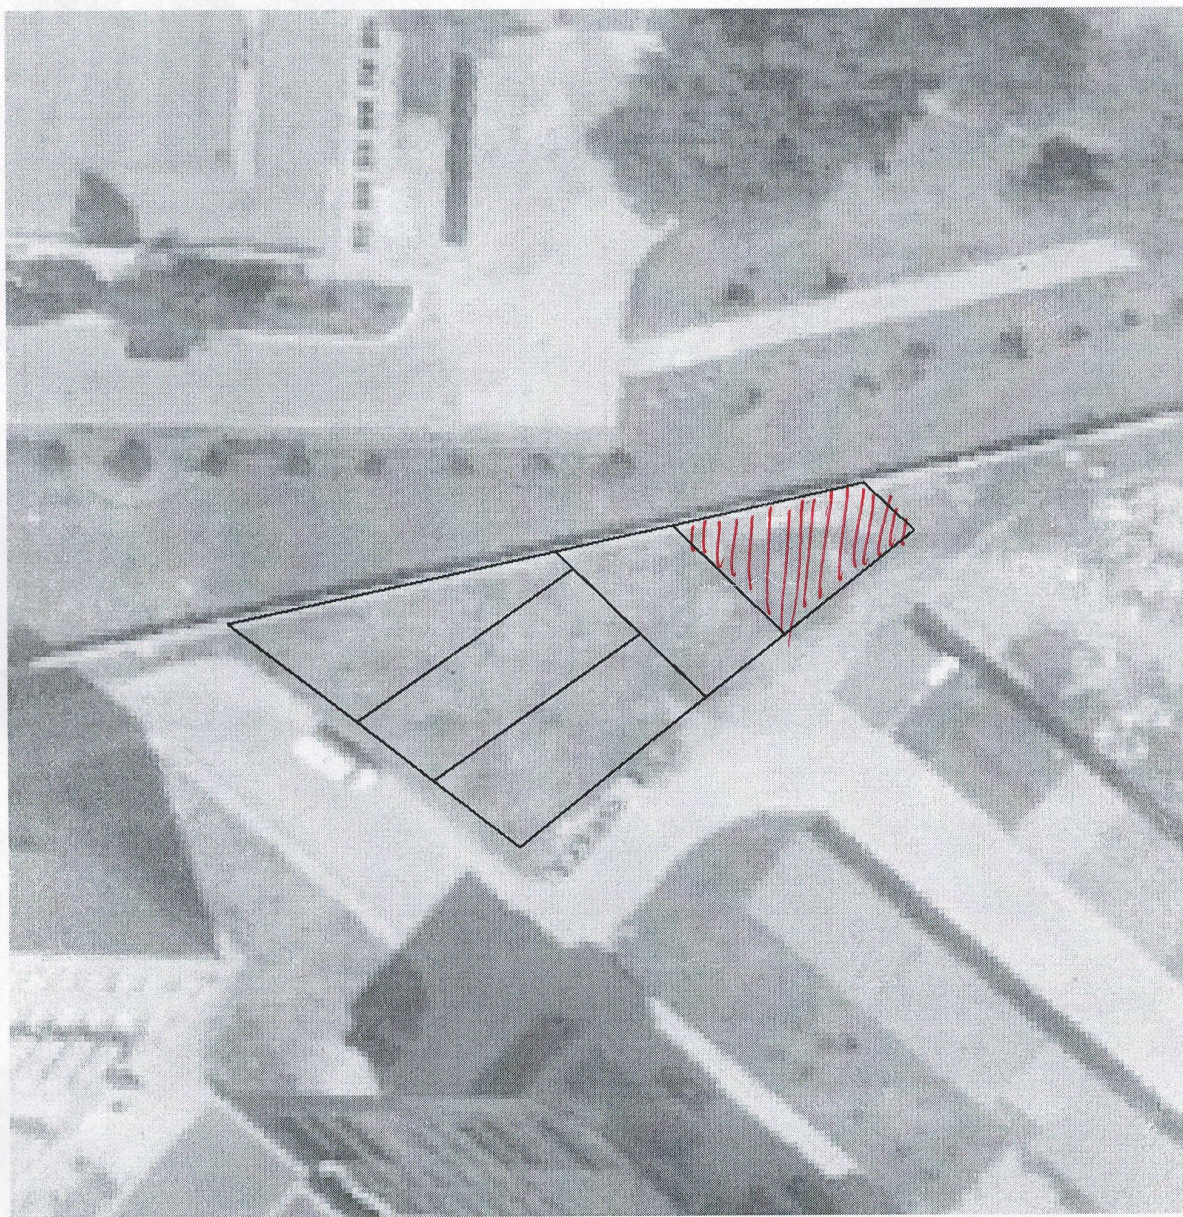

ДУЧЕНКО РОДІОН ВОЛОДИМИРОВИЧ

ВИКОПУВАННЯ

Земельна ділянка для будівництва індивідуальних гаражів, орієнтовною площею 0, 0100 га,
за адресою: м. Суми, вул. вулиця Металургів, біля будинку № 30.

БЕЛЬМАС ВЛАДИСЛАВ ВІКТОРОВИЧ

ВИКОПЮВАННЯ

Земельна ділянка для будівництва індивідуальних гаражів, орієнтовною площею 0, 0100 га,
за адресою: м. Суми, вул. вулиця Металургів, біля будинку № 30.

росолов юрій олександрович

ВИКОПУВАННЯ

Земельна ділянка для будівництва індивідуальних гаражів, орієнтовною площею 0, 0100 га,
за адресою: м. Суми, вул. вулиця Металургів, біля будинку № 30.

ВИКОПЮВАННЯ

Земельна ділянка для будівництва індивідуальних гаражів, орієнтовною площею 0, 0100 га,
за адресою: м. Суми, вул. вулиця Металургів, біля будинку № 30.

ЛЮБЧЕНКО ІВАН ПАВЛОВИЧ

ВИКОПИЮВАННЯ

Земельна ділянка для будівництва індивідуальних гаражів, орієнтовною площею 0, 0100 га,
за адресою: м. Суми, вул. вулиця Металургів, біля будинку № 30.