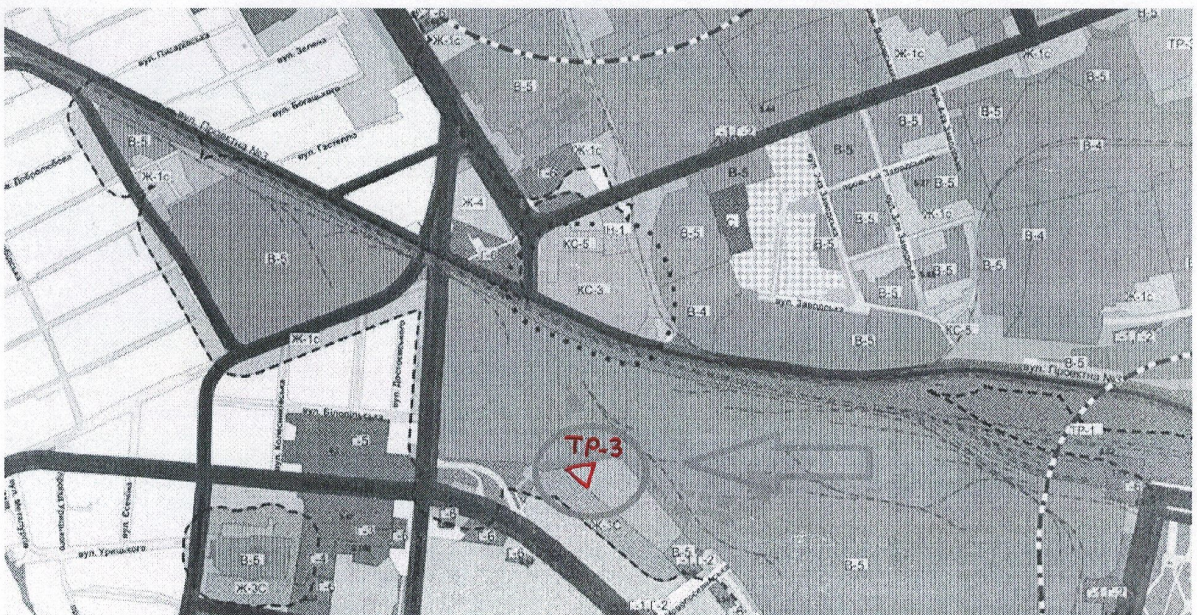

ДУЧЕНКО РОДІОН ВОЛОДИМИРОВИЧ

ВИКОПУВАННЯ

Земельна ділянка для будівництва індивідуальних гаражів, орієнтовною площею 0, 0100 га,
за адресою: м. Суми, вул. вулиця Металургів, біля будинку № 30.

БЕЛЬМАС ВЛАДИСЛАВ ВІКТОРОВИЧ

ВИКОПЮВАННЯ

Земельна ділянка для будівництва індивідуальних гаражів, орієнтовною площею 0, 0100 га,
за адресою: м. Суми, вул. вулиця Металургів, біля будинку № 30.

росолов юрій олександрович

ВИКОПУВАННЯ

Земельна ділянка для будівництва індивідуальних гаражів, орієнтовною площею 0, 0100 га,
за адресою: м. Суми, вул. вулиця Металургів, біля будинку № 30.

ВИКОПЮВАННЯ

Земельна ділянка для будівництва індивідуальних гаражів, орієнтовною площею 0, 0100 га,
за адресою: м. Суми, вул. вулиця Металургів, біля будинку № 30.

ЛЮБЧЕНКО ІВАН ПАВЛОВИЧ

ВИКОПИЮВАННЯ

Земельна ділянка для будівництва індивідуальних гаражів, орієнтовною площею 0, 0100 га,
за адресою: м. Суми, вул. вулиця Металургів, біля будинку № 30.