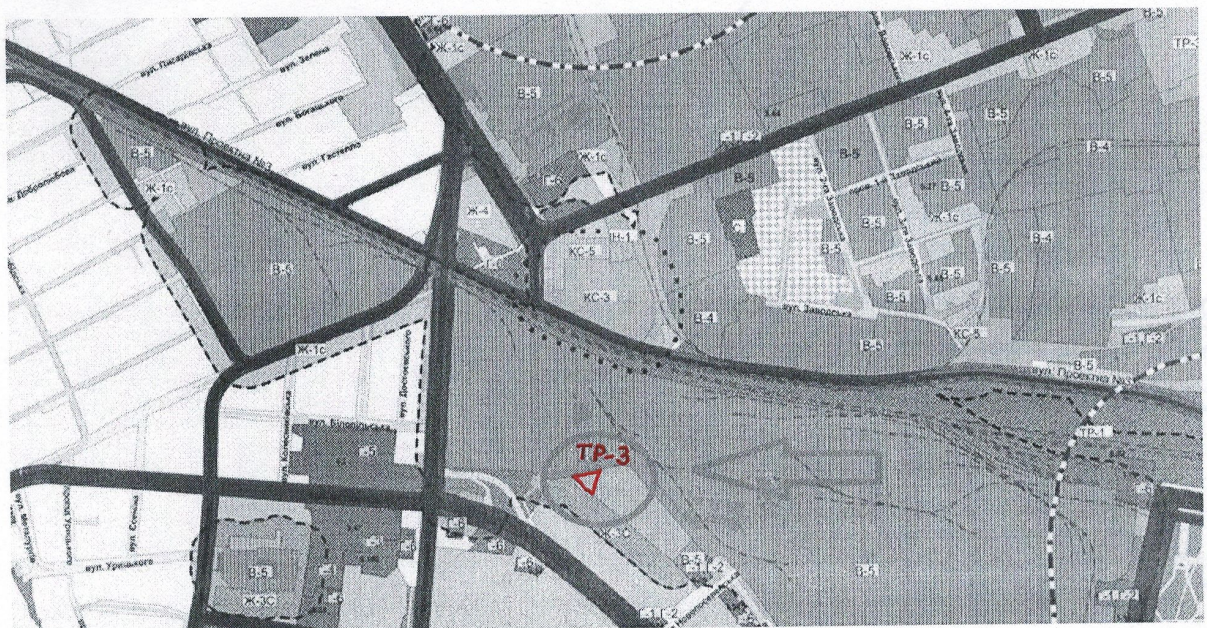

ДУЧЕНКО РОДІОН ВОЛОДИМИРОВИЧ

ВИКОПУВАННЯ

Земельна ділянка для будівництва індивідуальних гаражів, орієнтовною площею 0, 0100 га,
за адресою: м. Суми, вул. вулиця Металургів, біля будинку № 30.

БЕЛЬМАС ВЛАДИСЛАВ ВІКТОРОВИЧ

ВИКОПЮВАННЯ

Земельна ділянка для будівництва індивідуальних гаражів, орієнтовною площею 0, 0100 га,
за адресою: м. Суми, вул. вулиця Металургів, біля будинку № 30.

росолов юрій олександрович

ВИКОПУВАННЯ

Земельна ділянка для будівництва індивідуальних гаражів, орієнтовною площею 0, 0100 га,
за адресою: м. Суми, вул. вулиця Металургів, біля будинку № 30.

ВИКОПЮВАННЯ

Земельна ділянка для будівництва індивідуальних гаражів, орієнтовною площею 0, 0100 га,
за адресою: м. Суми, вул. вулиця Металургів, біля будинку № 30.

ЛЮБЧЕНКО ІВАН ПАВЛОВИЧ

ВИКОПИЮВАННЯ

Земельна ділянка для будівництва індивідуальних гаражів, орієнтовною площею 0, 0100 га,
за адресою: м. Суми, вул. вулиця Металургів, біля будинку № 30.