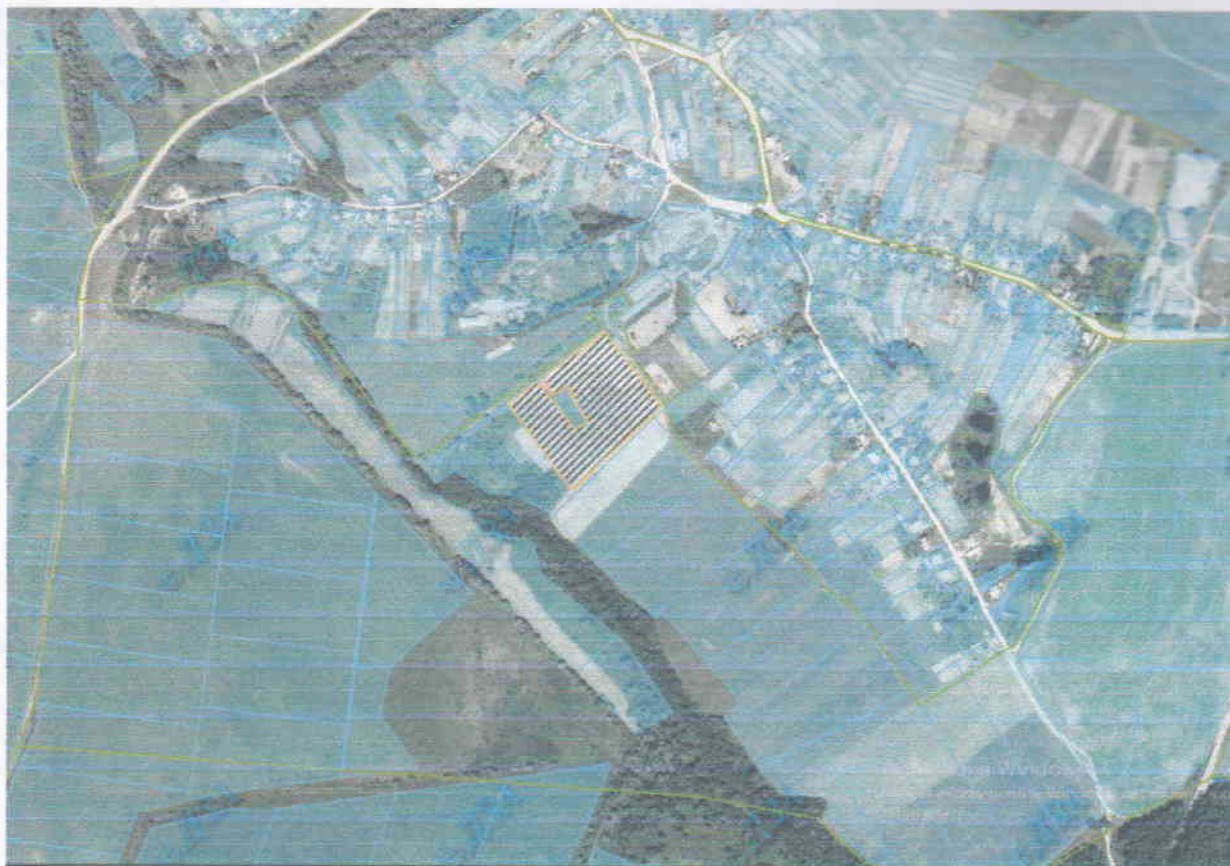

Викопіювання земельної ділянки дозветься ~~ДР~~ ~~ЗМ~~ ~~ГР~~
Кізон Євгеній Володимирович орієнтовною площею 2,00 га для
ведення особистого селянського господарства, яка розташована на території Сумської міської
територіальної громади Сумської області (Битицька сільська рада).

- Бажане місце розташування земельної ділянки