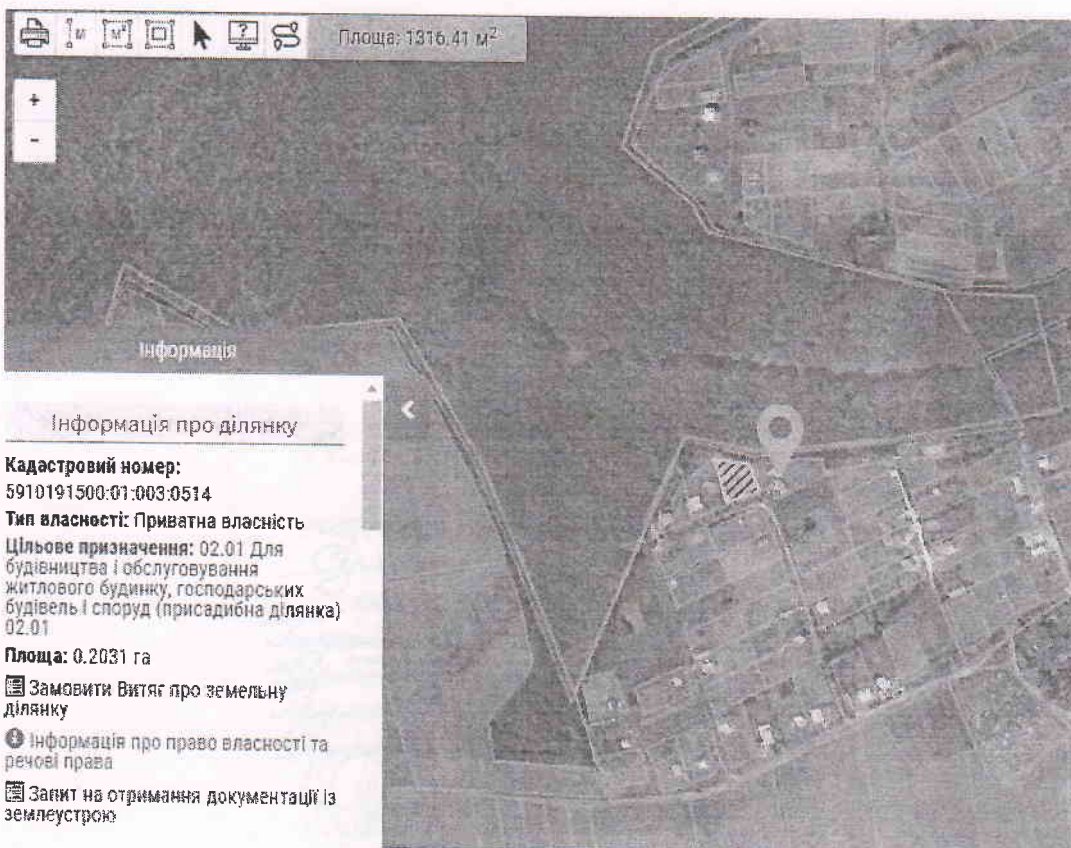

1. Додаток: Графічні матеріали з бажаним розташуванням земельної ділянки.

с. Піщане, Сумський район, Сумська область (Кривець В.В.)

Бажане місце розташування земельної ділянки окреслено жовтим кольором, має орієнтовний розмір – **0,1316** га та знаходиться поруч із земельною ділянкою, кадастровий номер якої: **5910191500:01:003:0514**