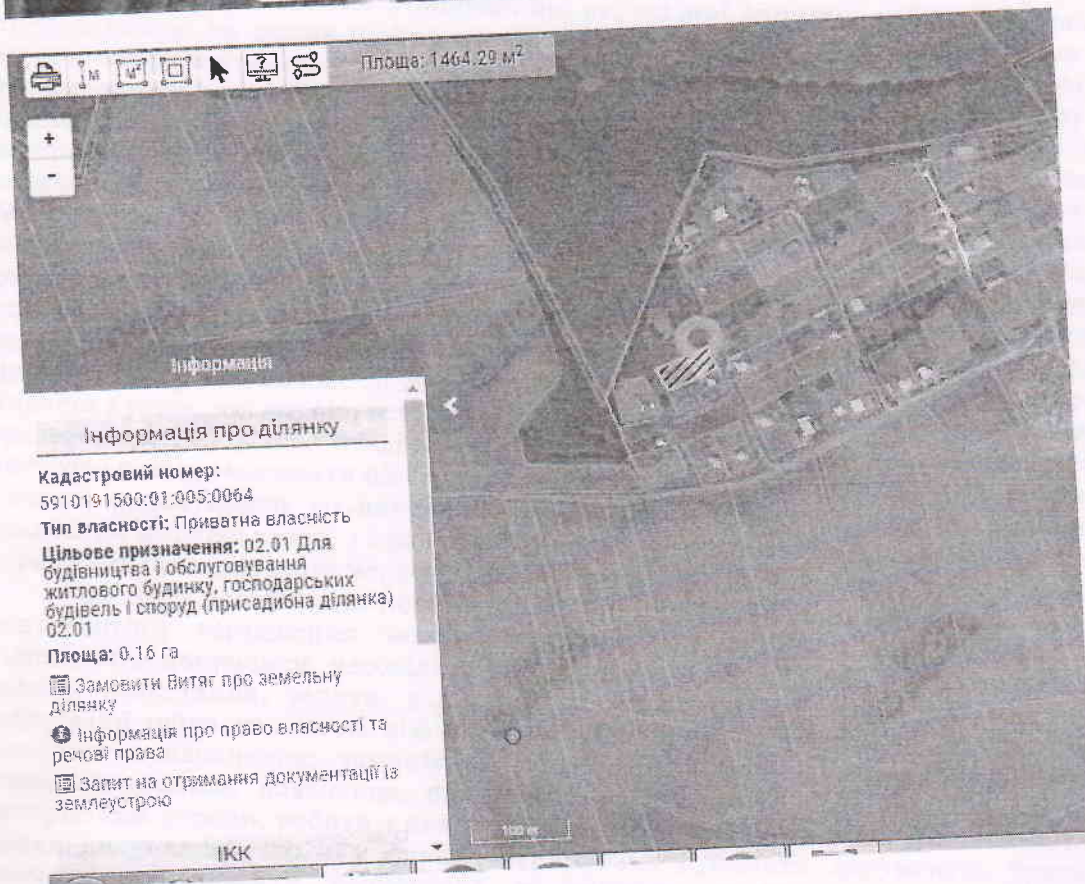

1. Додаток: Графічні матеріали з бажаним розташуванням земельної ділянки.  
с. Піщане, Сумський район, Сумська область (Бакро Я.Є.)

Бажане місце розташування земельної ділянки окреслено жовтим кольором, має орієнтовний розмір – 0,1464 га та знаходиться поруч із земельною ділянкою, кадастровий номер якої: **5910191500:01:005:0064**