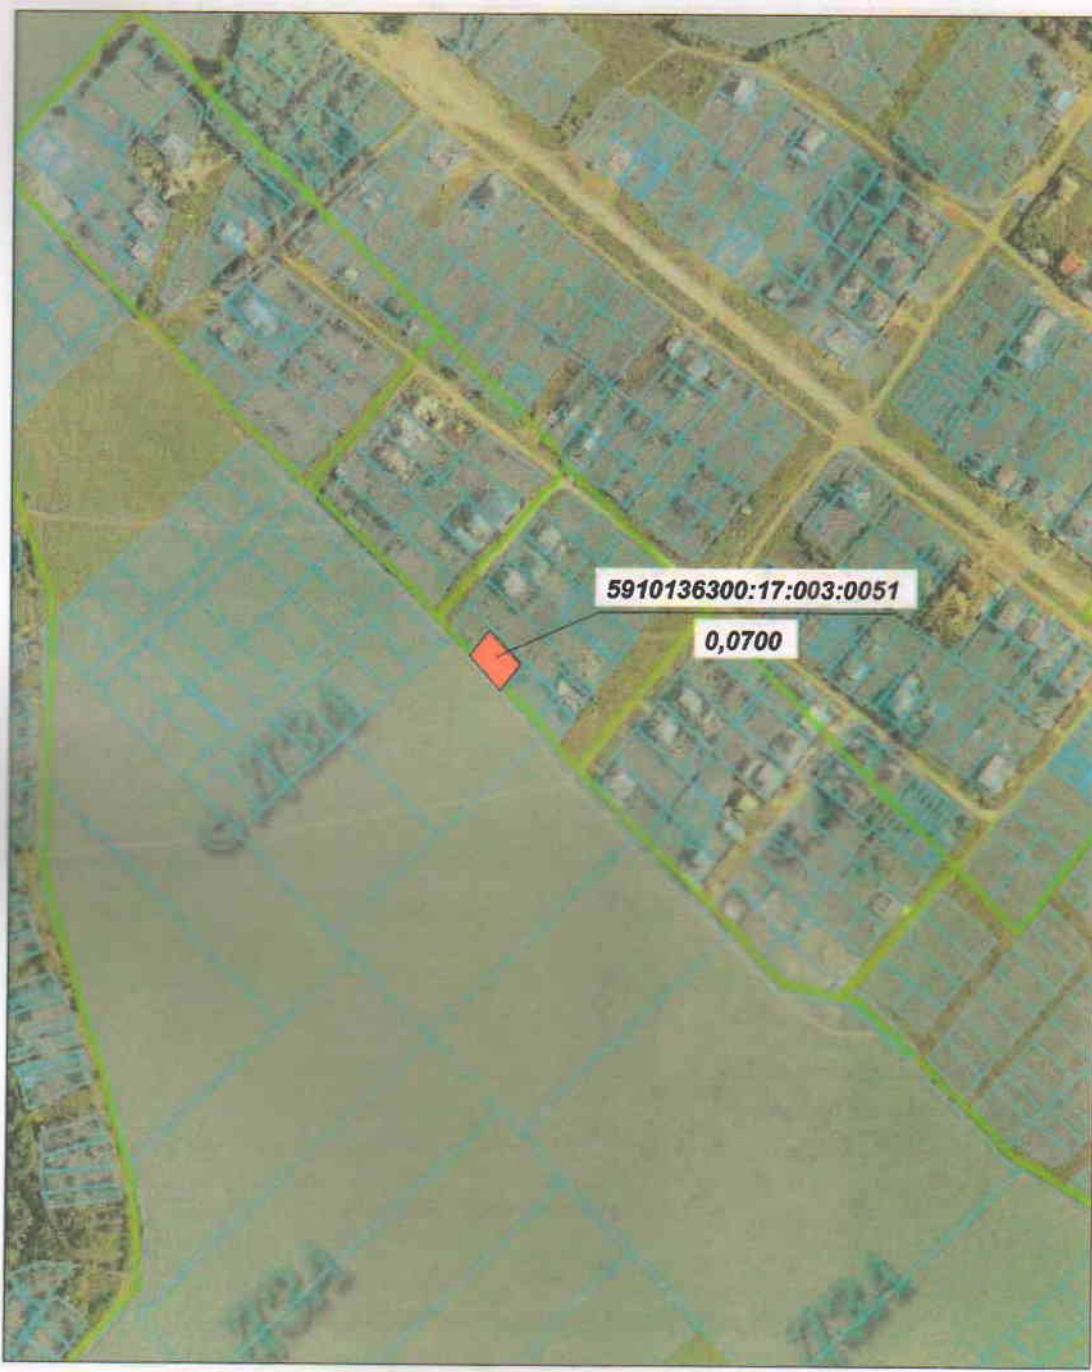

### Викопіювання

розміщення земельної ділянки, що відводиться гр.Кулік Євгенії Сергіївні для будівництва і обслуговування житлового будинку, господарських будівель і споруд (в зв'язку зі зміною цільового призначення) із земель, що знаходяться у її власності розташованій за адресою: м. Суми, проїзд 1-й Лановий, 11

Масштаб 1:5000

Умовні позначення

- земельна ділянка, що відводиться (змінюється цільове призначення)

Склав:  Н.О. Шелудченко

Інженер-землевпорядник:  Н.В. Федотова