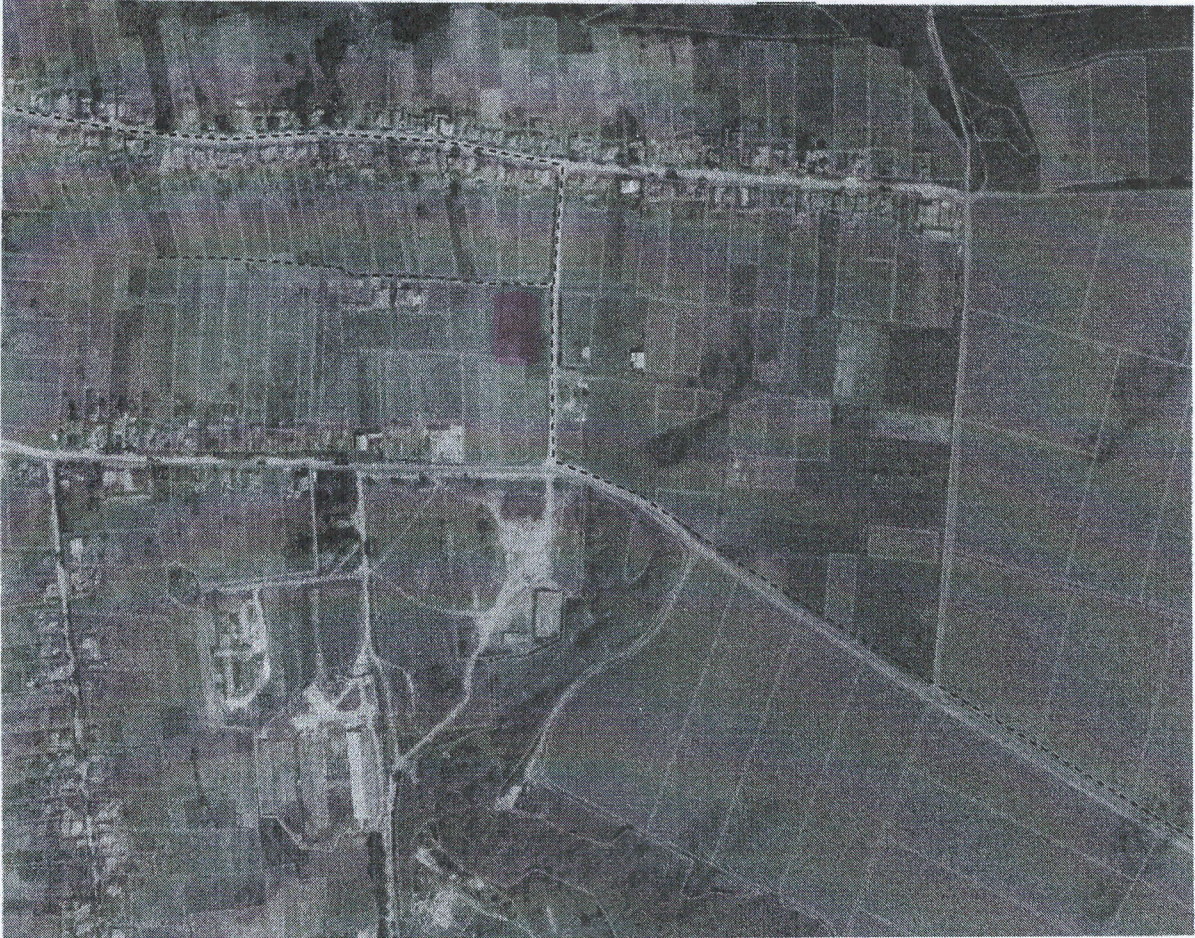

СХЕМА

розміщення земельної ділянки площею 0,1200 га, яка відводиться у власність
гр. Заскоці Антону Миколайовичу для індивідуального садівництва, розташованої за
адресою: с. Велика Чернеччина, вул. Тімірязєва 45
Сумського району Сумської області
КОАТУУ: 59247822000:01:002:0919

Масштаб 1 : 10 000

 - земельна ділянка, яка відводиться