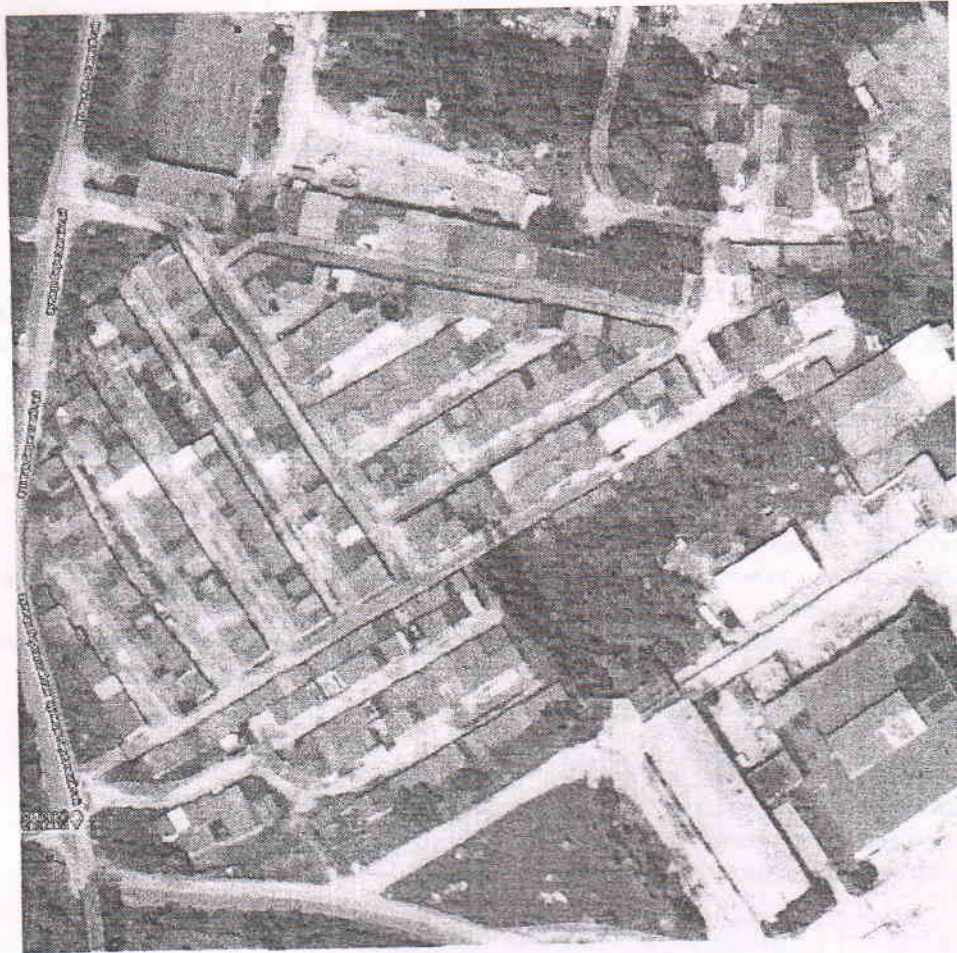

Ситуаційний план

Місцезнаходження земельної ділянки

Умовні позначення:

- земельна ділянка, що відводиться

Склав	Мірошніченко О.В.	Замовник: Звада Ольга Миколаївна						
		Адреса земельної ділянки: м. Суми, автокооператив «Комунальник», ділянка № 57						
	Проект землеустрою щодо відведення земельної ділянки	<table border="1"> <tr> <th>Стадія</th> <th>Аркуш</th> <th>Аркушів</th> </tr> <tr> <td>ПЗ</td> <td>1</td> <td>1</td> </tr> </table>	Стадія	Аркуш	Аркушів	ПЗ	1	1
Стадія	Аркуш	Аркушів						
ПЗ	1	1						
	Ситуаційний план Масштаб 1 : 2000	ФОП Мірошніченко О.В. Суми - 2020 р.						