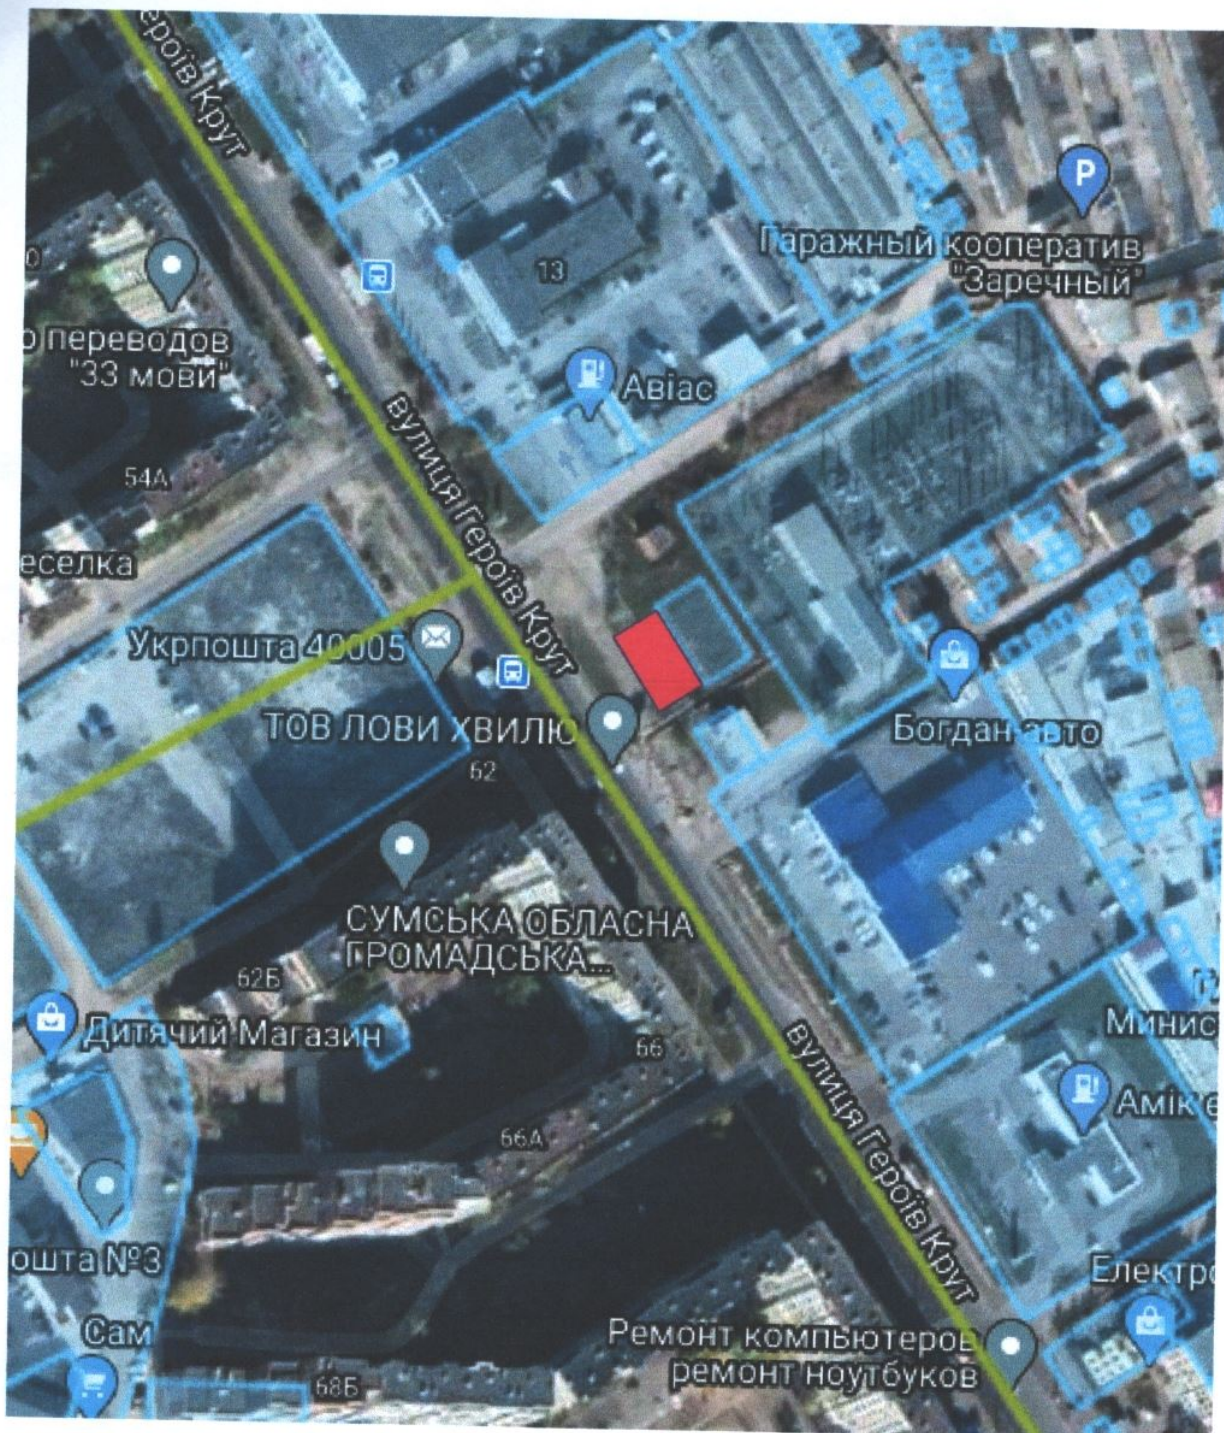

ГРАФІЧНИЙ МАТЕРІАЛ, НА ЯКОМУ ЗАЗНАЧЕНО БАЖАНЕ МІСЦЕ
РОЗТАШУВАННЯ ЗЕМЕЛЬНОЇ ДІЛЯНКИ
за адресою: м. Суми, вул. Героїв Крут,
біля земельної ділянки з кадастровим номером 5910136300:06:036:0055

Умовні позначення:

 - бажане місце розміщення земельної ділянки орієнтовною площею 0,04 га