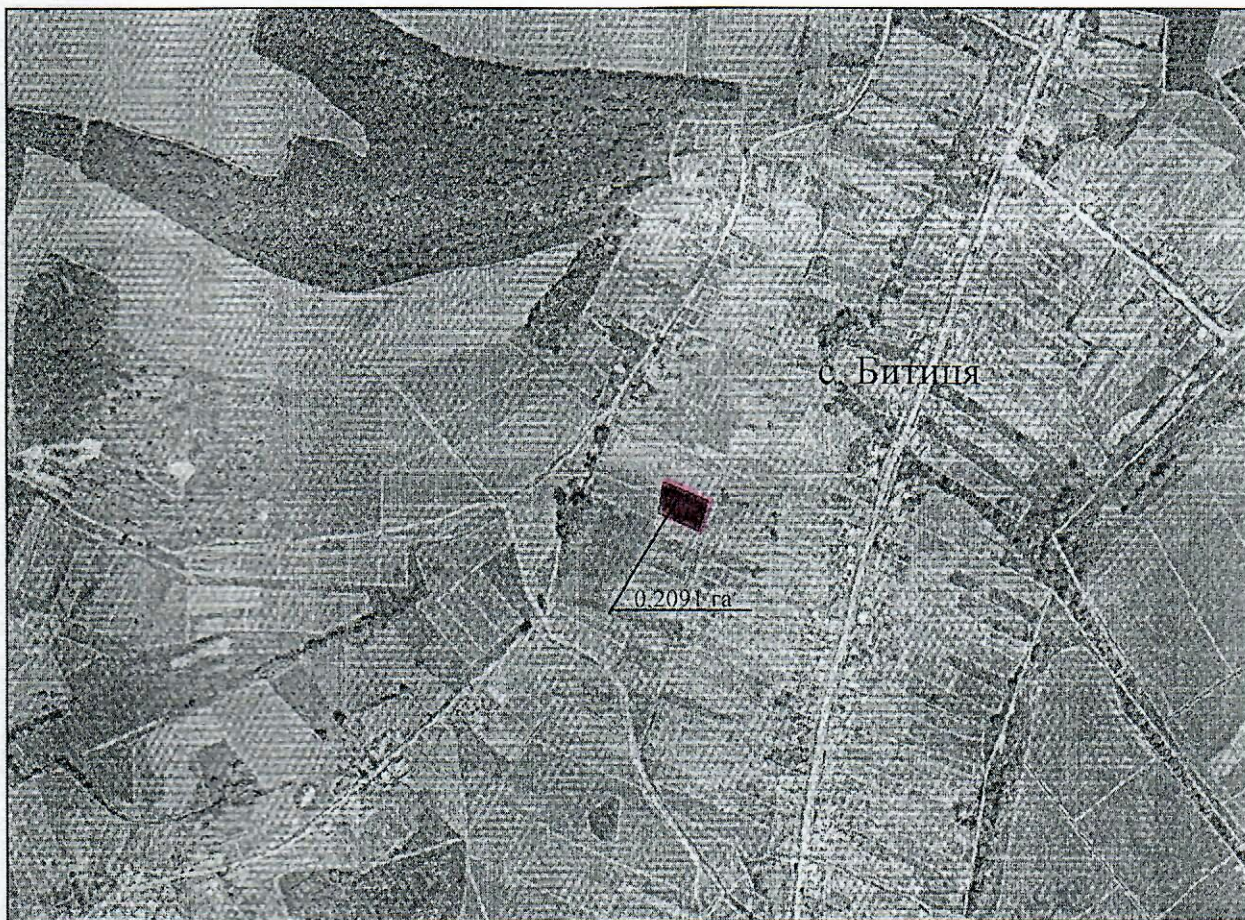

### Ситуаційний план

#### Умовні позначення

 - розміщення земельної ділянки

Посада	Підпис	гр. Ключко Ольга Володимирівна			
Директор	Христич І.В.	Проект землеустрою щодо відведення земельної ділянки	Стадія	Аркуш	Аркушів
Виконавець	Петриченко Ю.С.		II	I	I
Перевірив	Свтушенко О.І.	Ситуаційний план	ПП „Мегаполіс” 2020 рік		
с. Битиця Битицької сільської ради Сумський район Сумська область					