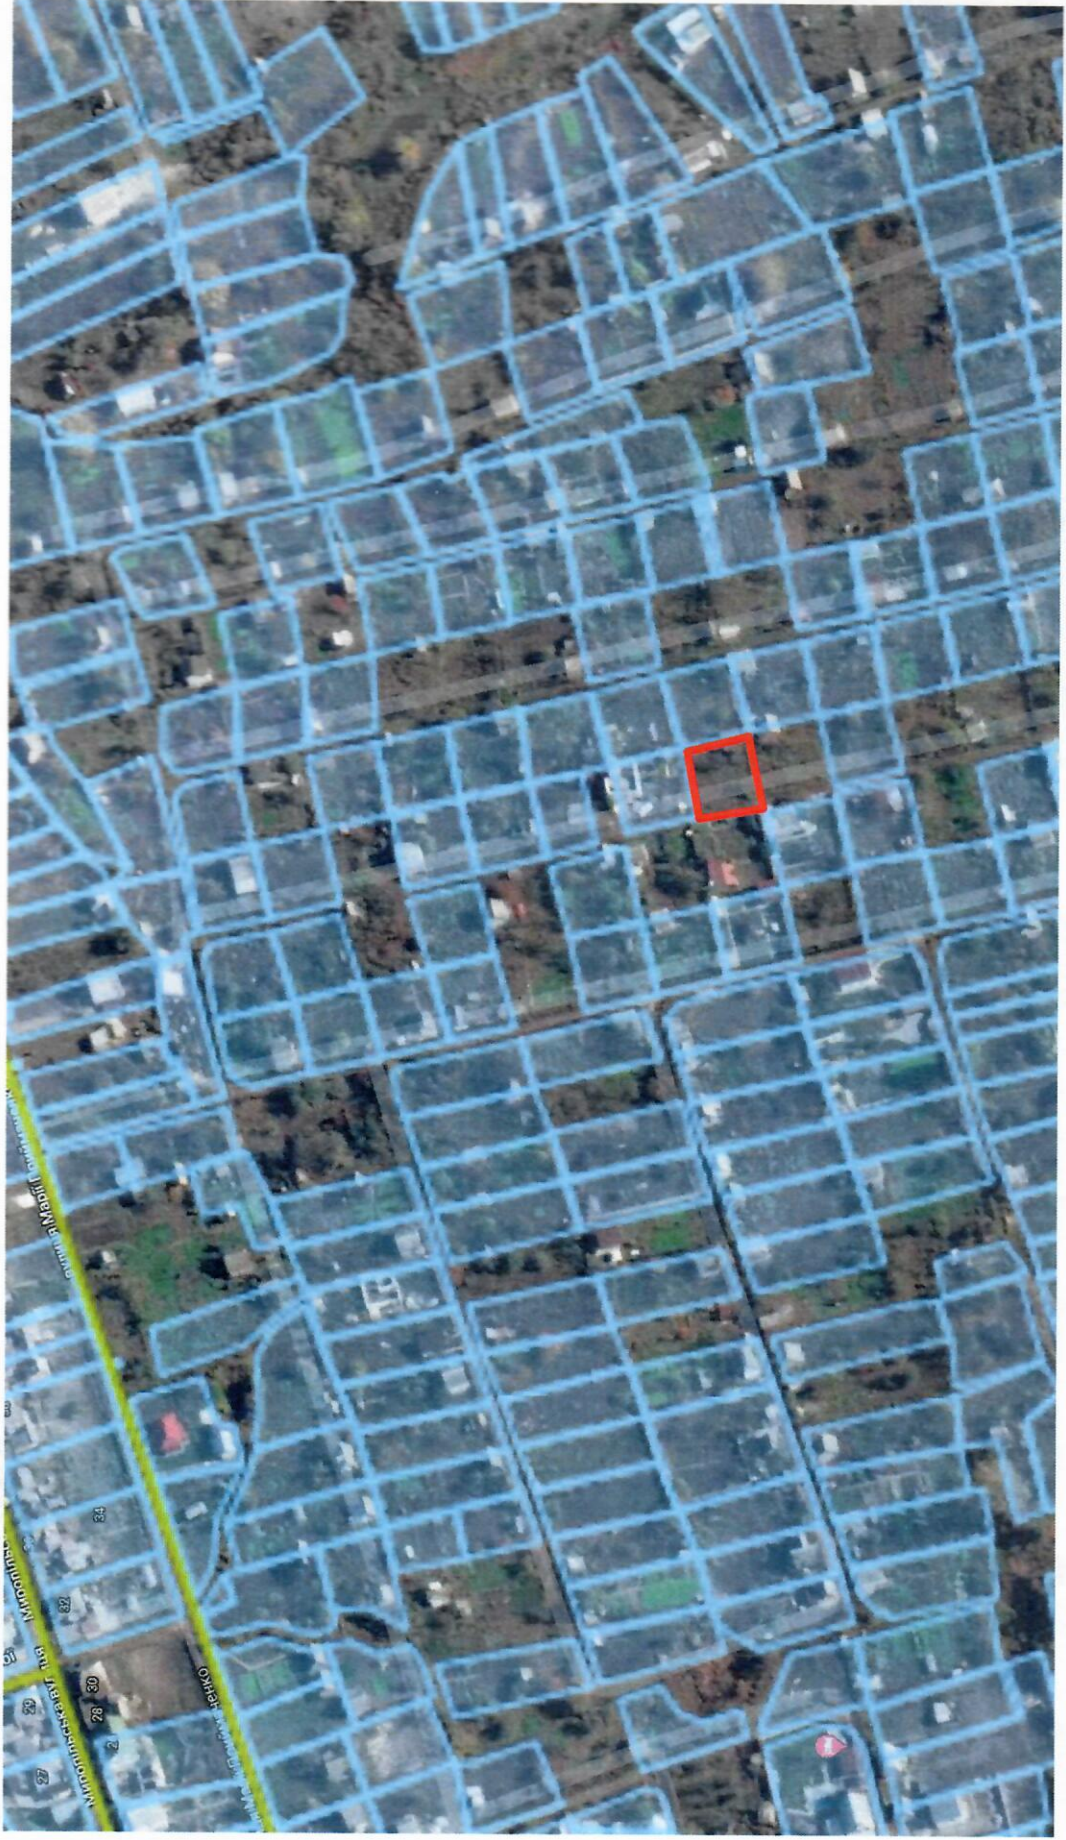

Викопіювання

м. Суми, Сумська міська громадська організація садівників і городників "Баранівка-1", ділянка № 60.

Орієнтовна площа 0,06 га.

- бажане місце розташування земельної ділянки