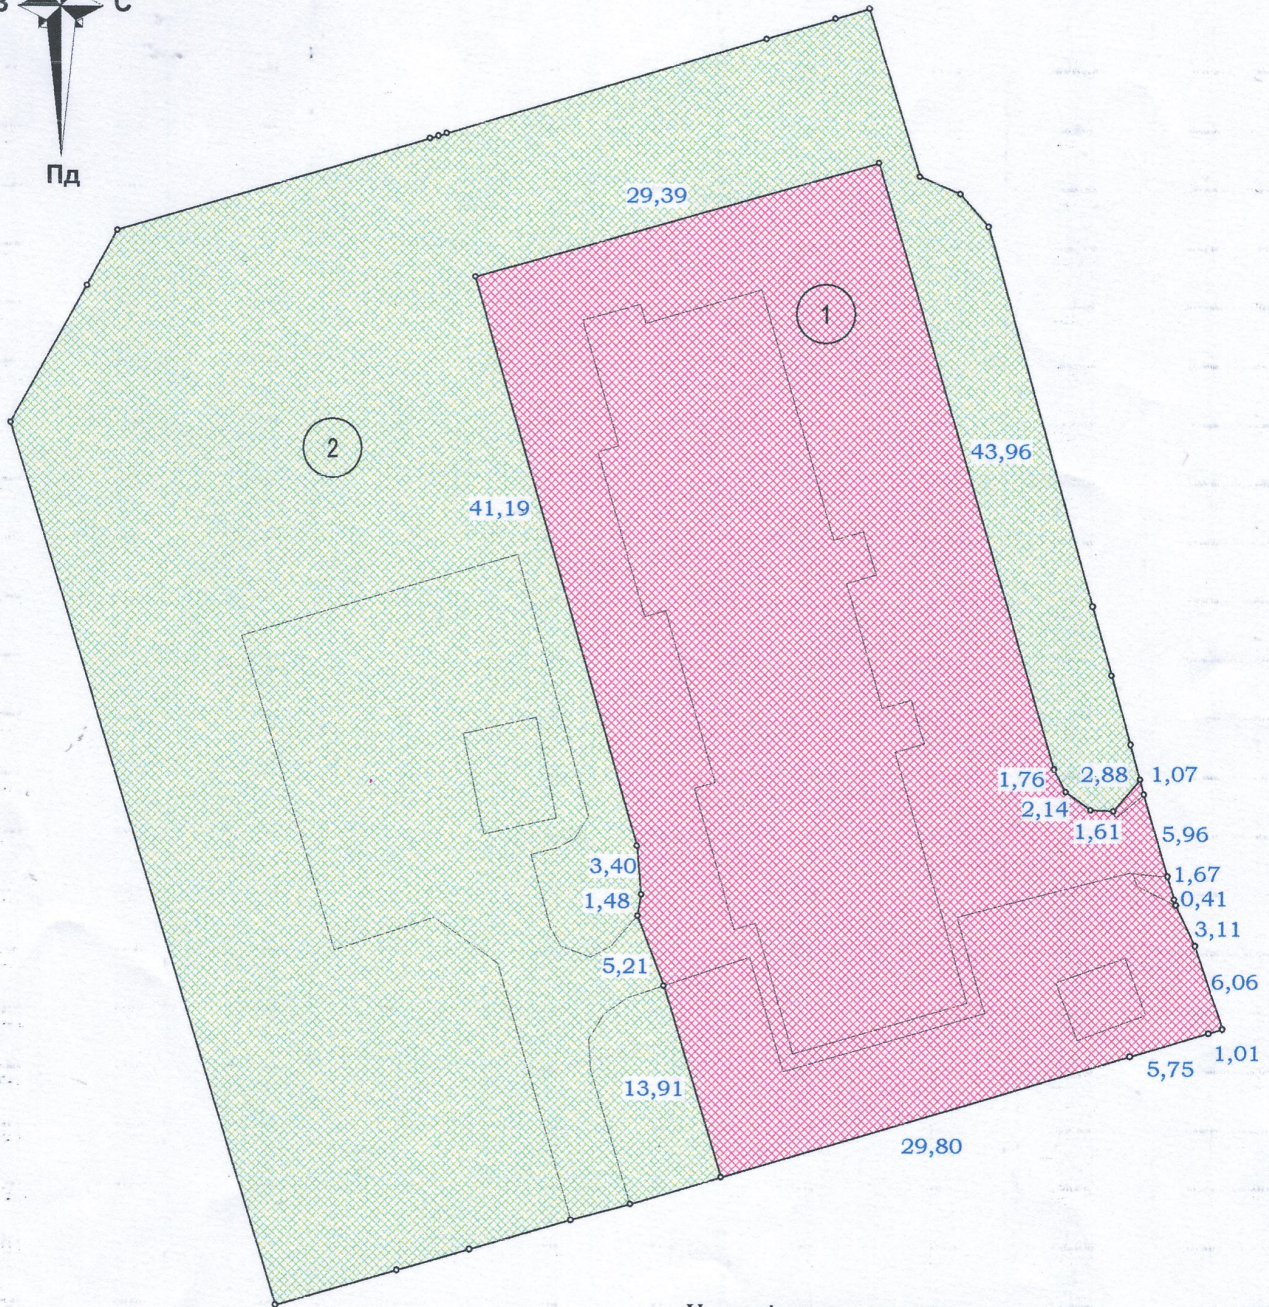

**СХЕМА ПОДІЛУ ЗЕМЕЛЬНОЇ ДІЛЯНКИ
(5910136300:09:013:0004)
м. Суми, вул. 3-й Парковий проїзд, буд.8**

Масштаб 1 : 500

Умовні позначення

35,44 - міри ліній,м

 - земельна ділянка 1 - 0,2031 га

 - земельна ділянка 2 - 0,3039 га

Склав: Інженер - землепорядник

(підпис)