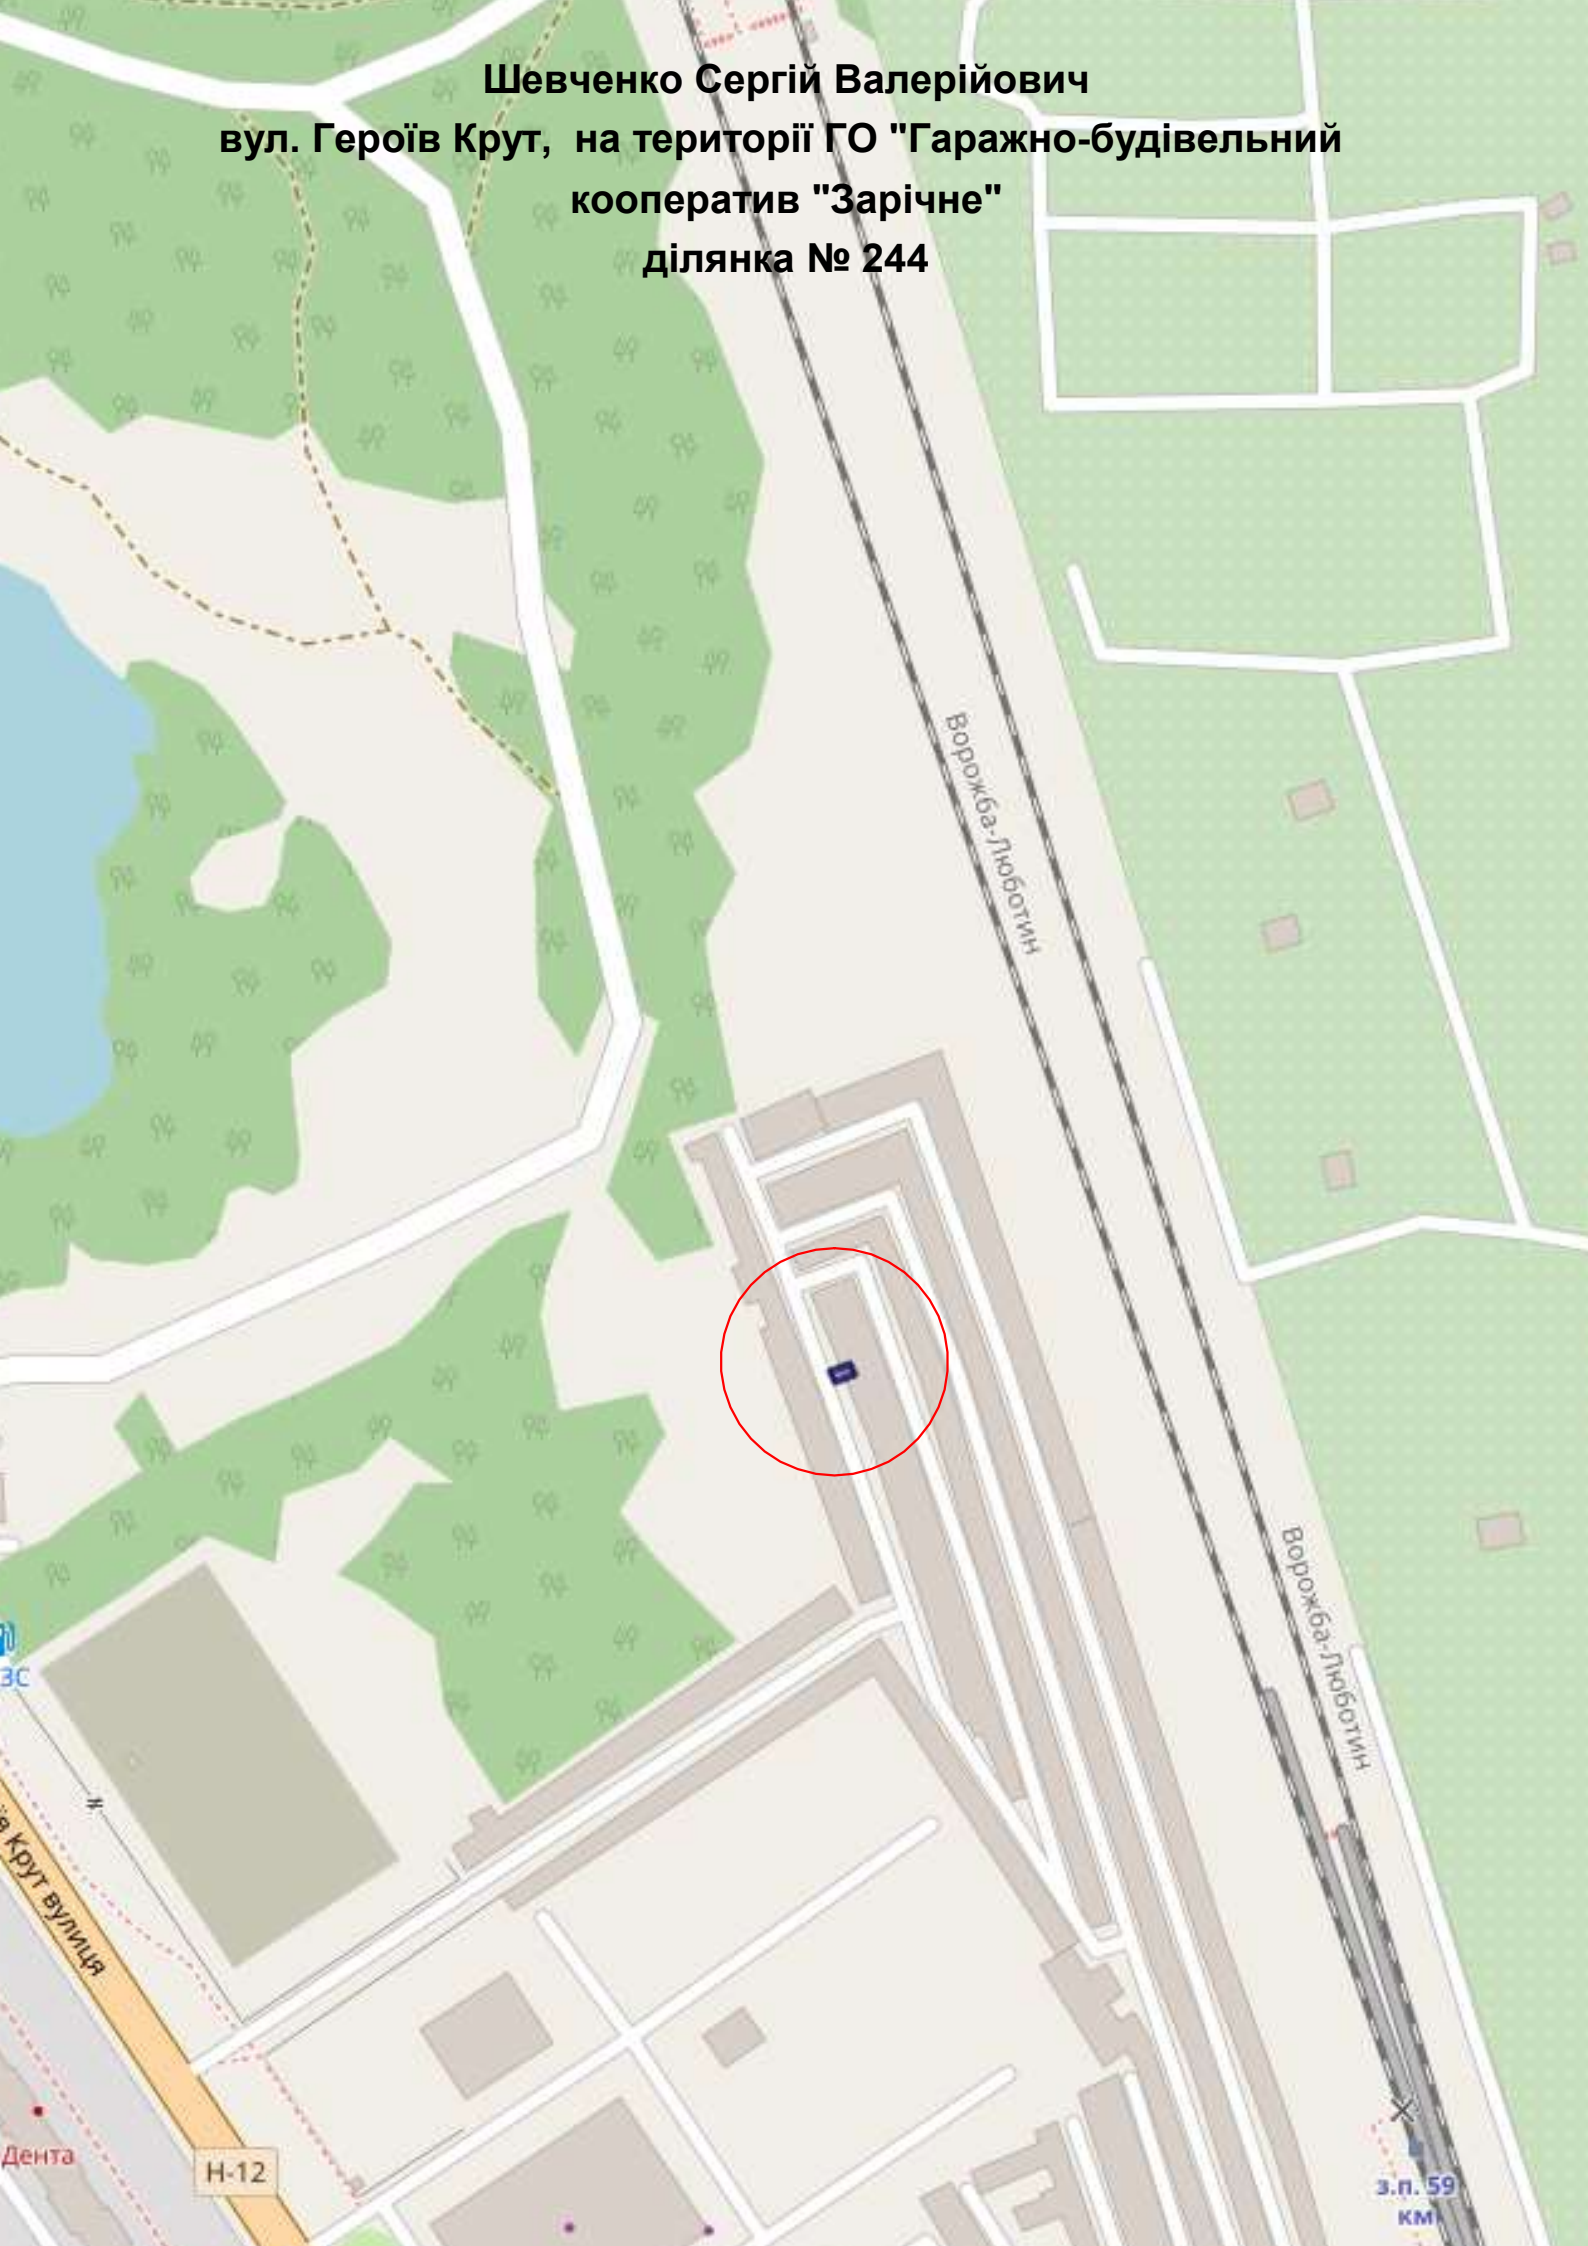

Шевченко Сергій Валерійович
вул. Героїв Крут, на території ГО "Гаражно-будівельний
кооператив "Зарічне"
ділянка № 244

Ворожба-Львівщини

Ворожба-Львівщини

вул. Героїв Крут

Н-12

з.п. 59
км