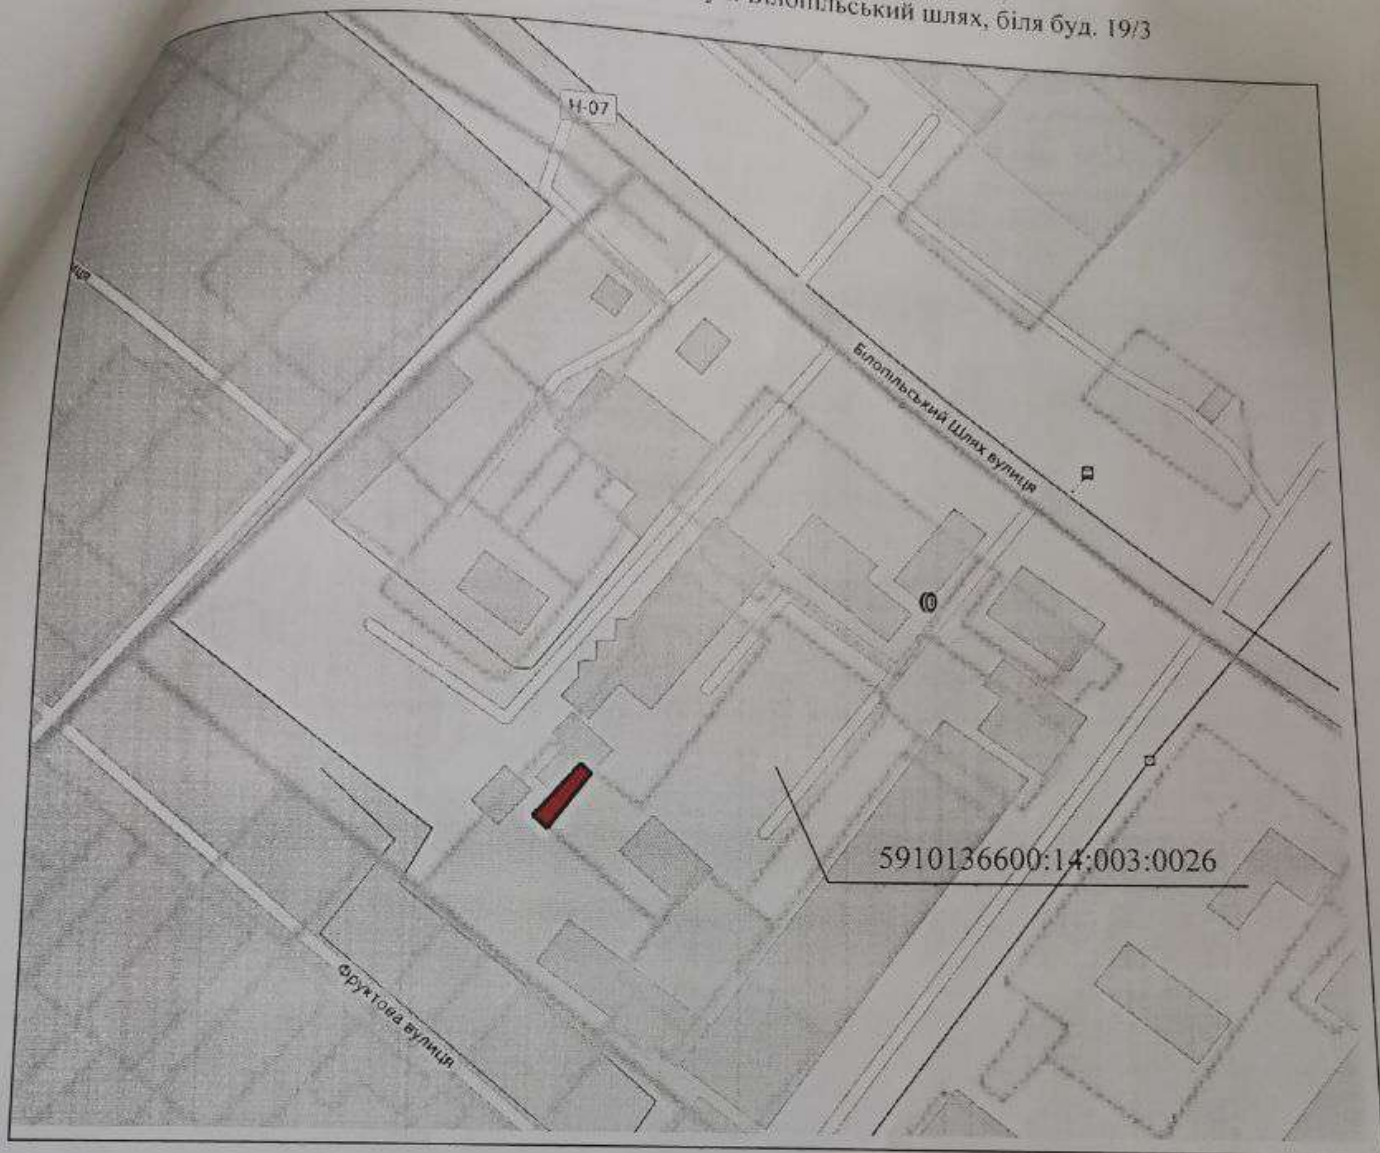

Схема  
розміщення земельної ділянки площею 0,0069 га,  
розташованої за адресою: м. Суми, вул. Білопільський шлях, біля буд. 19/3

Масштаб 1:500

Умовні позначення

 – розміщення земельної ділянки

5910136600:14:003:0026 – прив'язка до кадастрового номеру зареєстрованої земельної ділянки