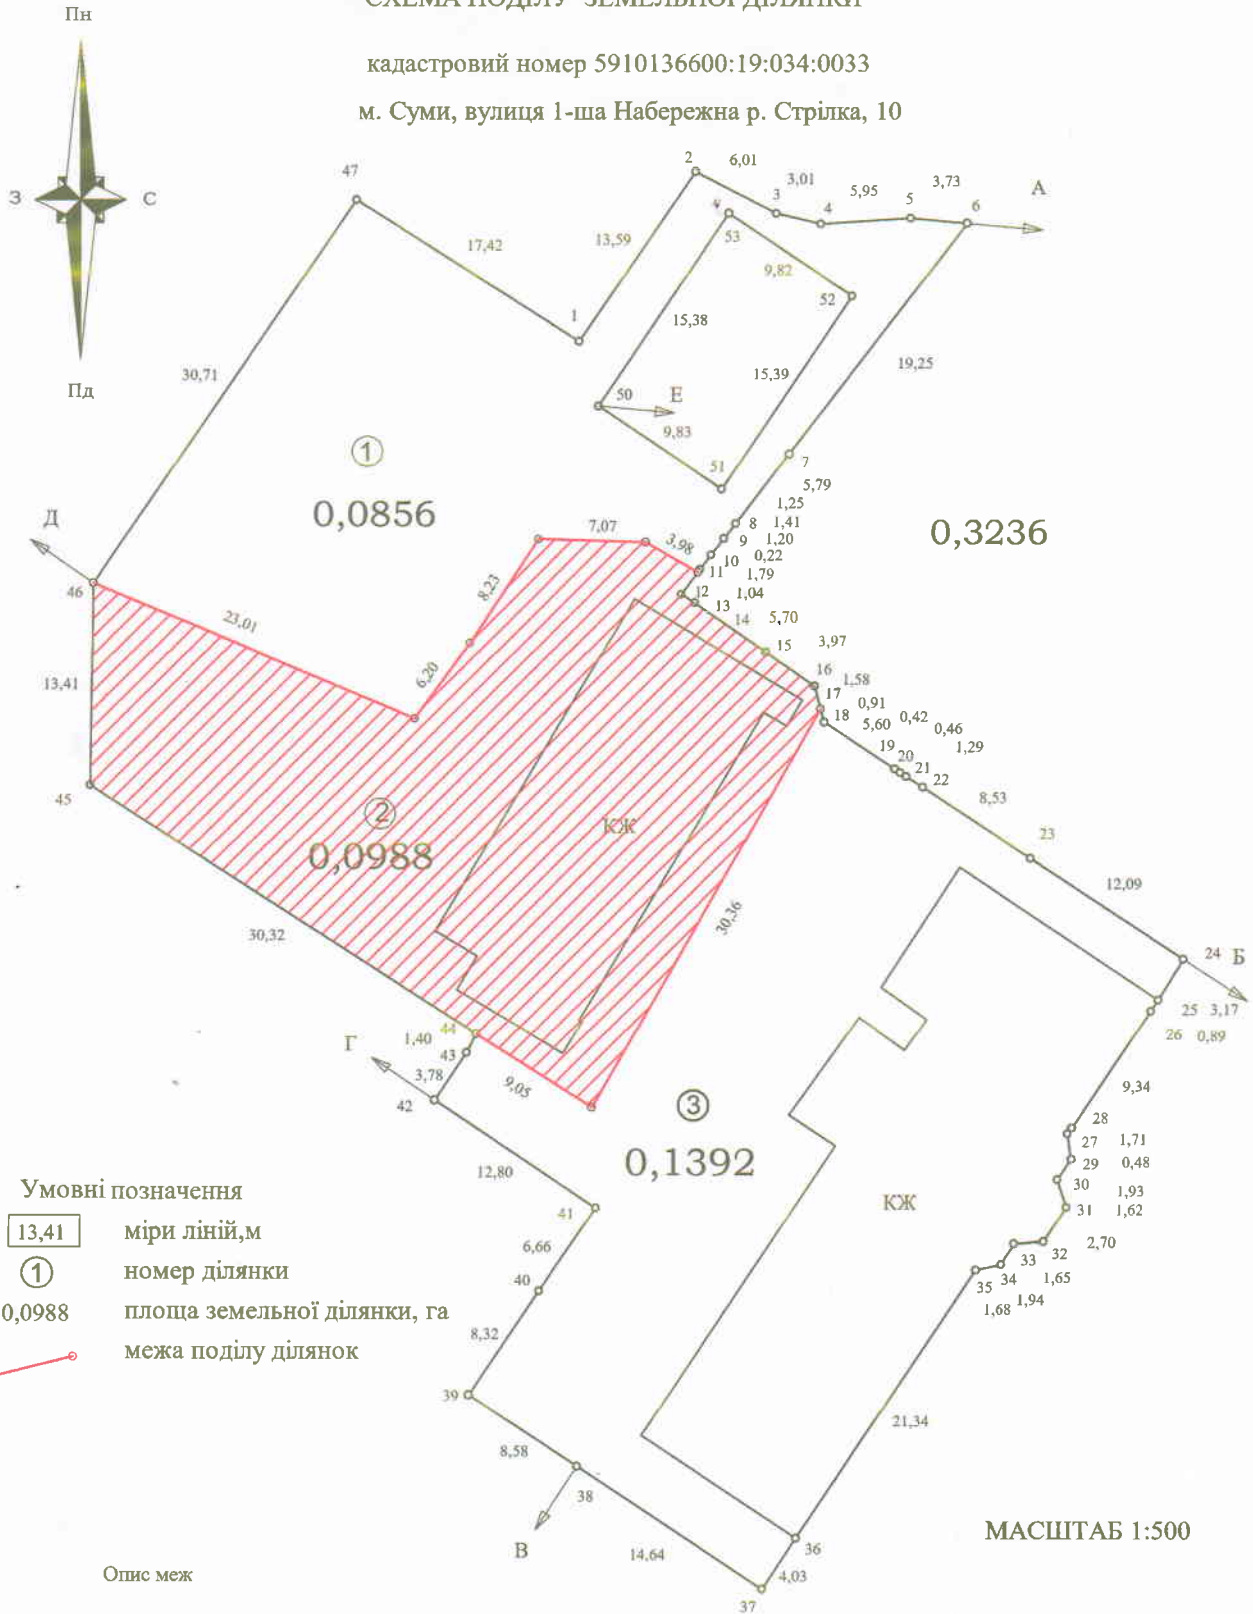

# СХЕМА ПОДІЛУ ЗЕМЕЛЬНОЇ ДІЛЯНКИ

кадастровий номер 5910136600:19:034:0033

м. Суми, вулиця 1-ша Набережна р. Стрілка, 10

*Копія Вірна Акуф*