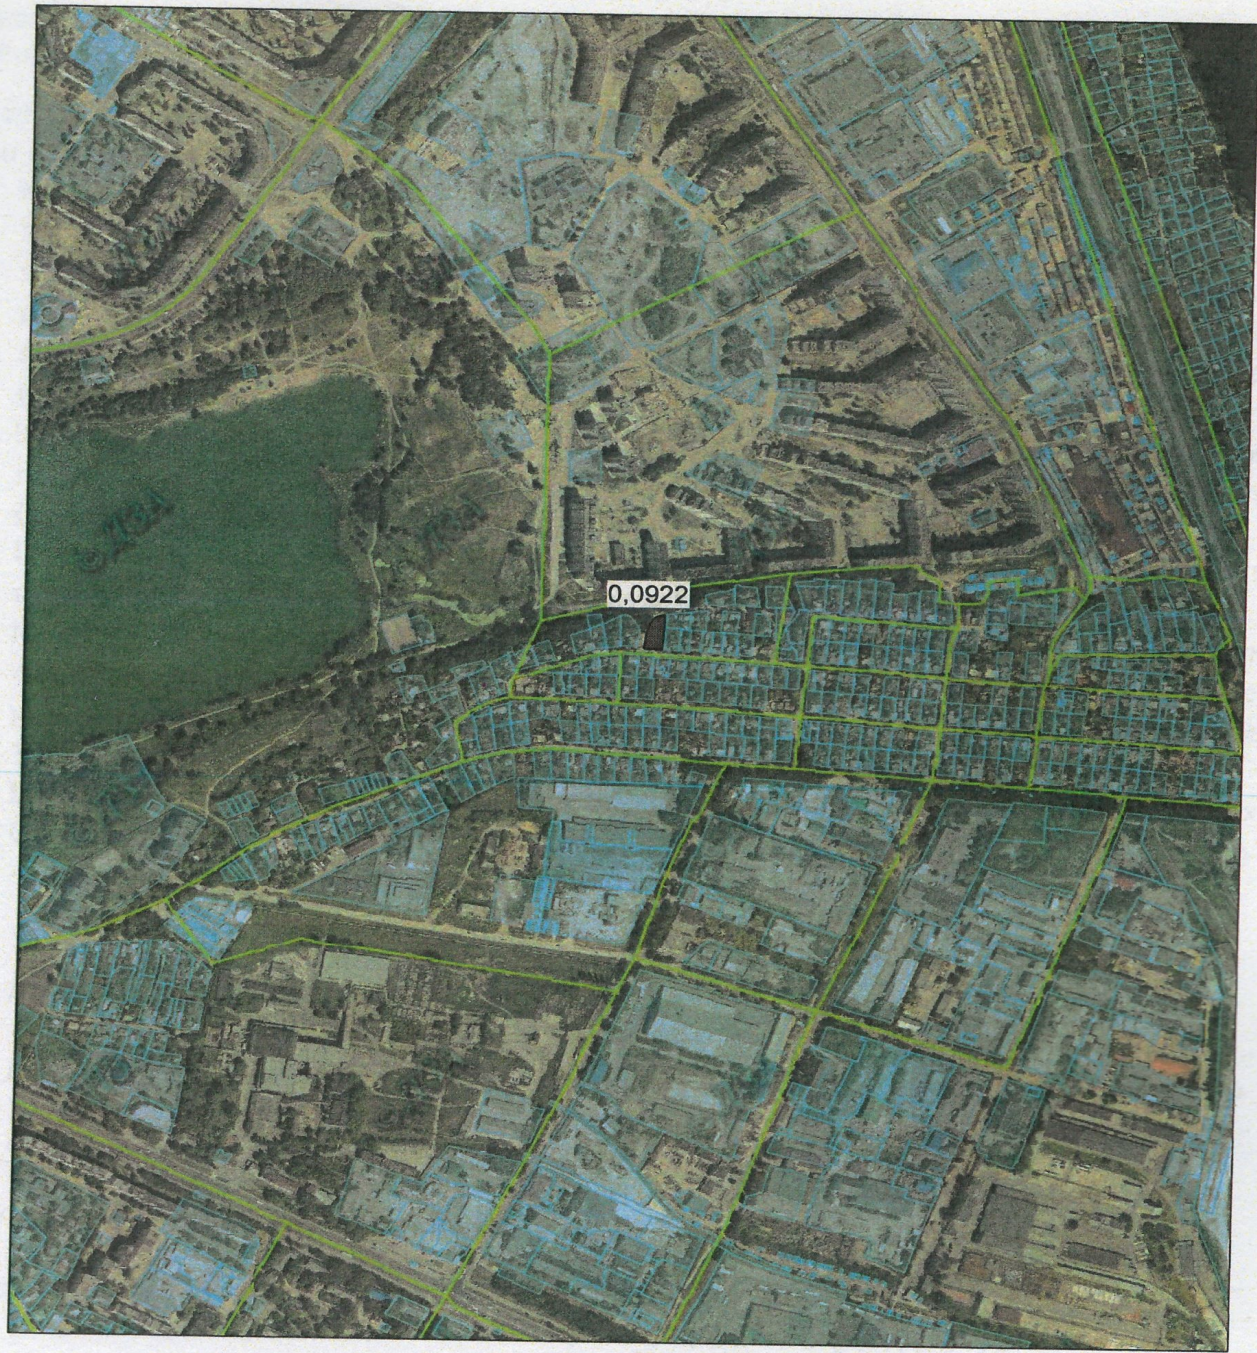

**Викопіювання**  
 з кадастрової карти (плану) земельної ділянки  
 гр.Ходун Тетяни Сергіївни  
 за адресою: м.Суми, вул.Василівська, 17  
 на території Сумської міської ради

**Масштаб 1:10000**

Умовні позначення

- земельна ділянка

Виконав: **О.С. Глянько**

Інженер-землевпорядник: **Н.В. Федотова**