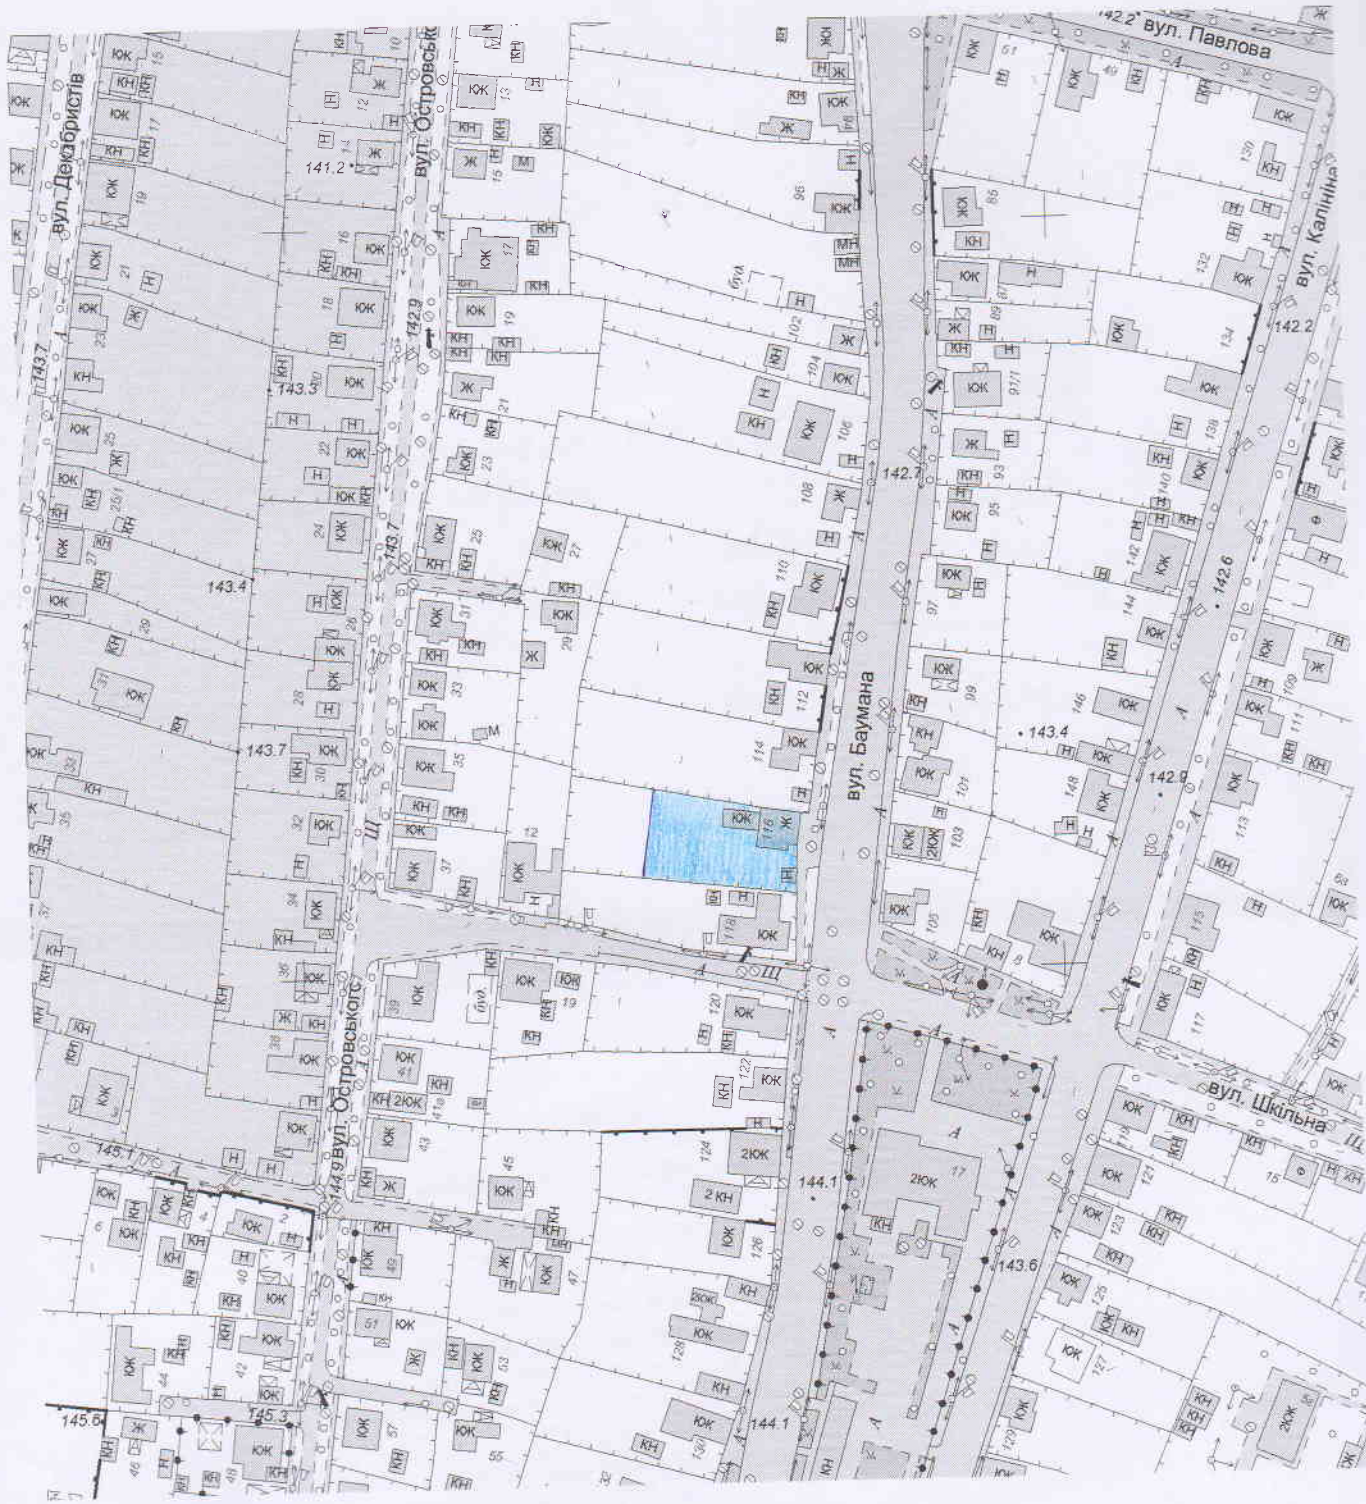

СИТУАЦІЙНИЙ ПЛАН