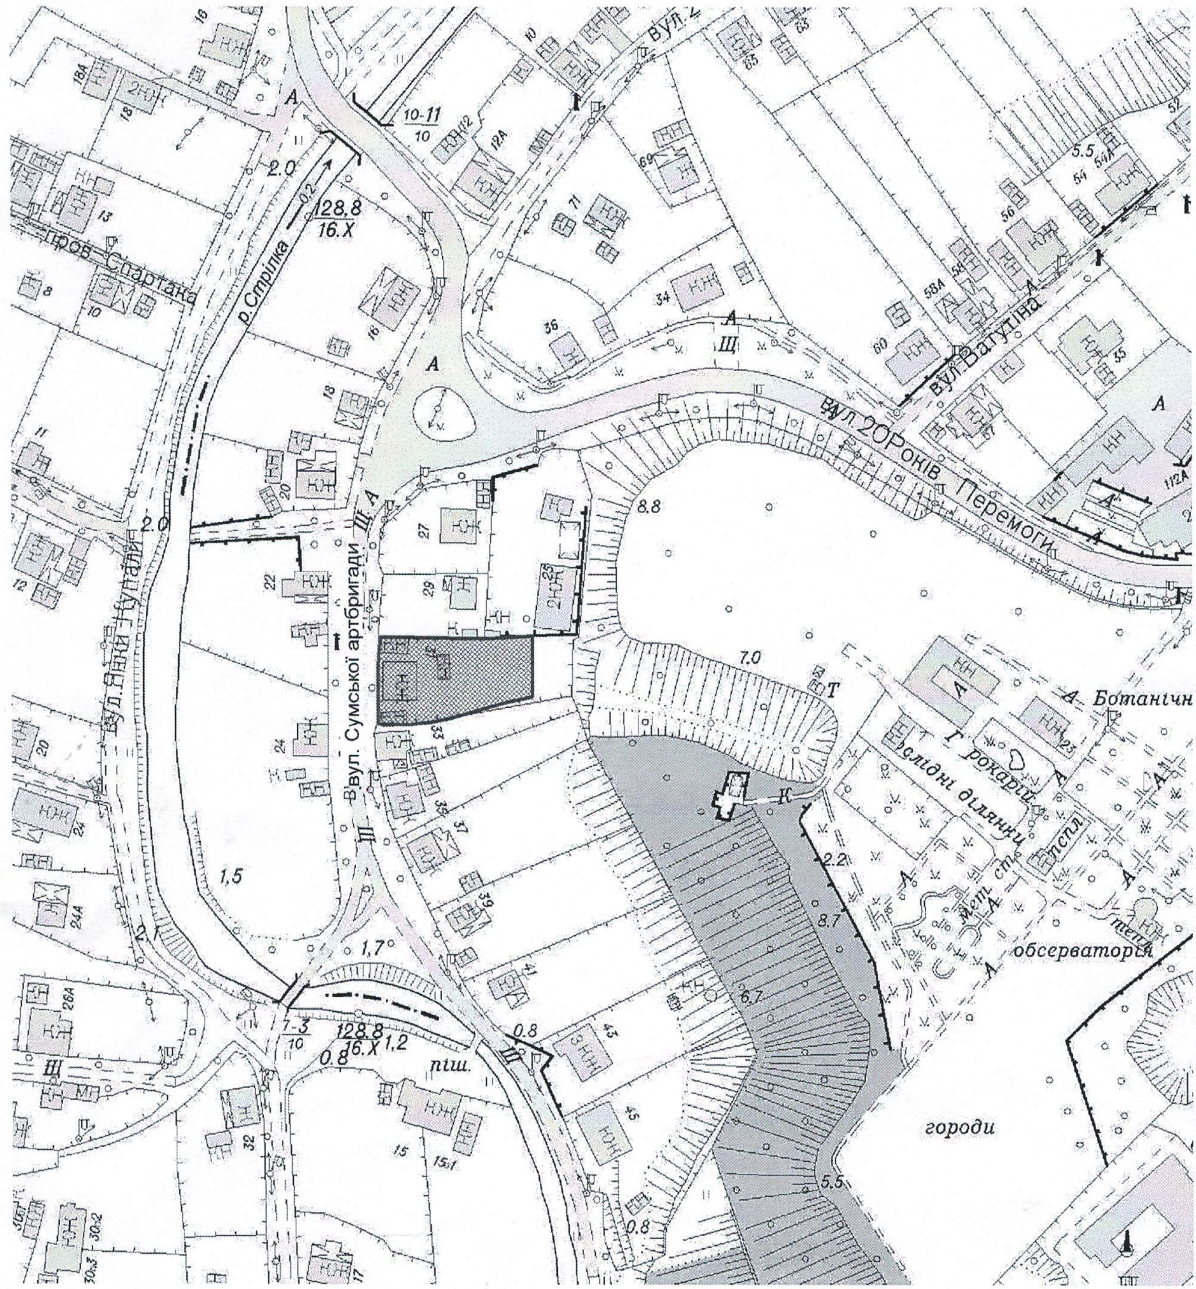

СИТУАЦІЙНА СХЕМА
 м. Суми, вул. Сумської артбригади, 31

УМОВНІ ПОЗНАЧЕННЯ

 - земельна ділянка №31 по вул. Сумської артбригади

М.1: 2000

Склав

Василь КОВАЛЬЧУК