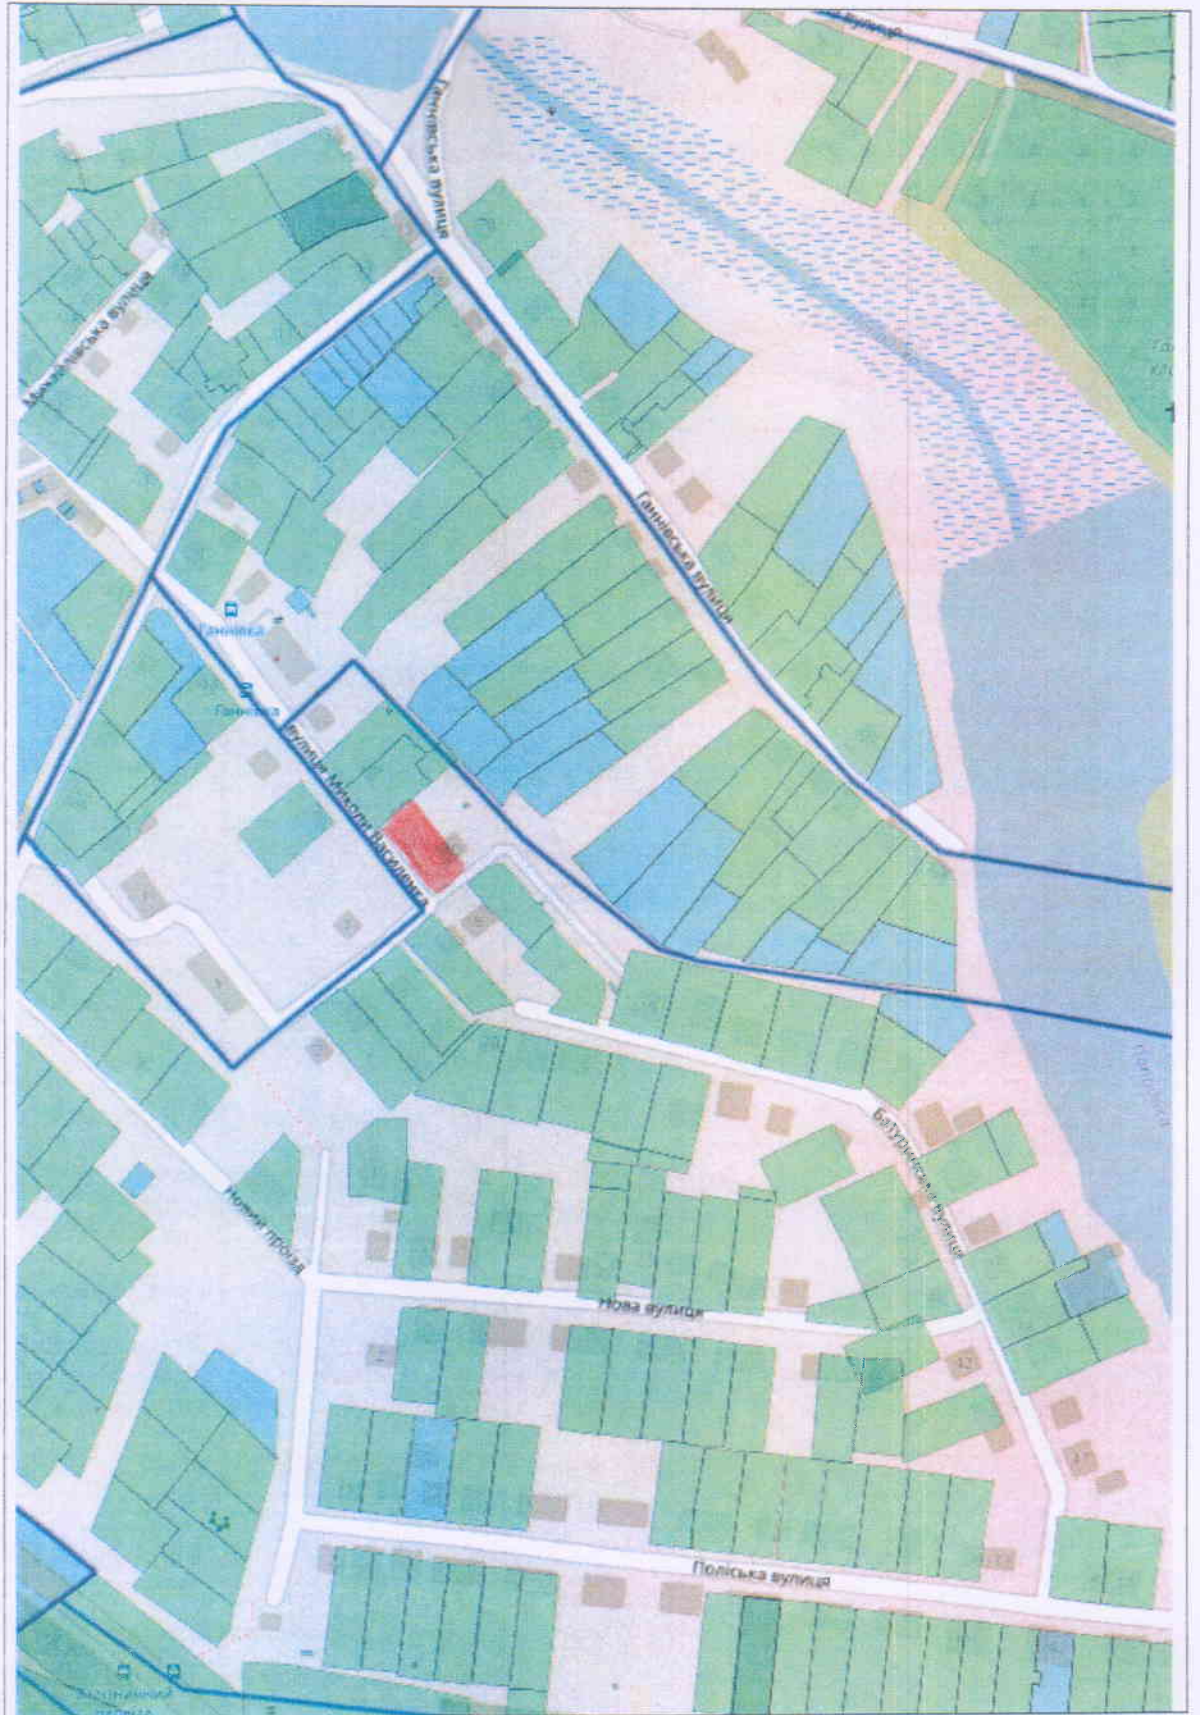

-15-  
Ситуаційний план

Умовні позначення

- земельна ділянка гр. Сема Володимира Івановича, гр. Радченко Тетяни Володимирівни, гр. Сема Ганни Андріївни, гр. Сема Олега Володимировича

# Ситуаційний план

## Умовні позначення

- земельна ділянка гр. Гаєвого Олександра Васильовича