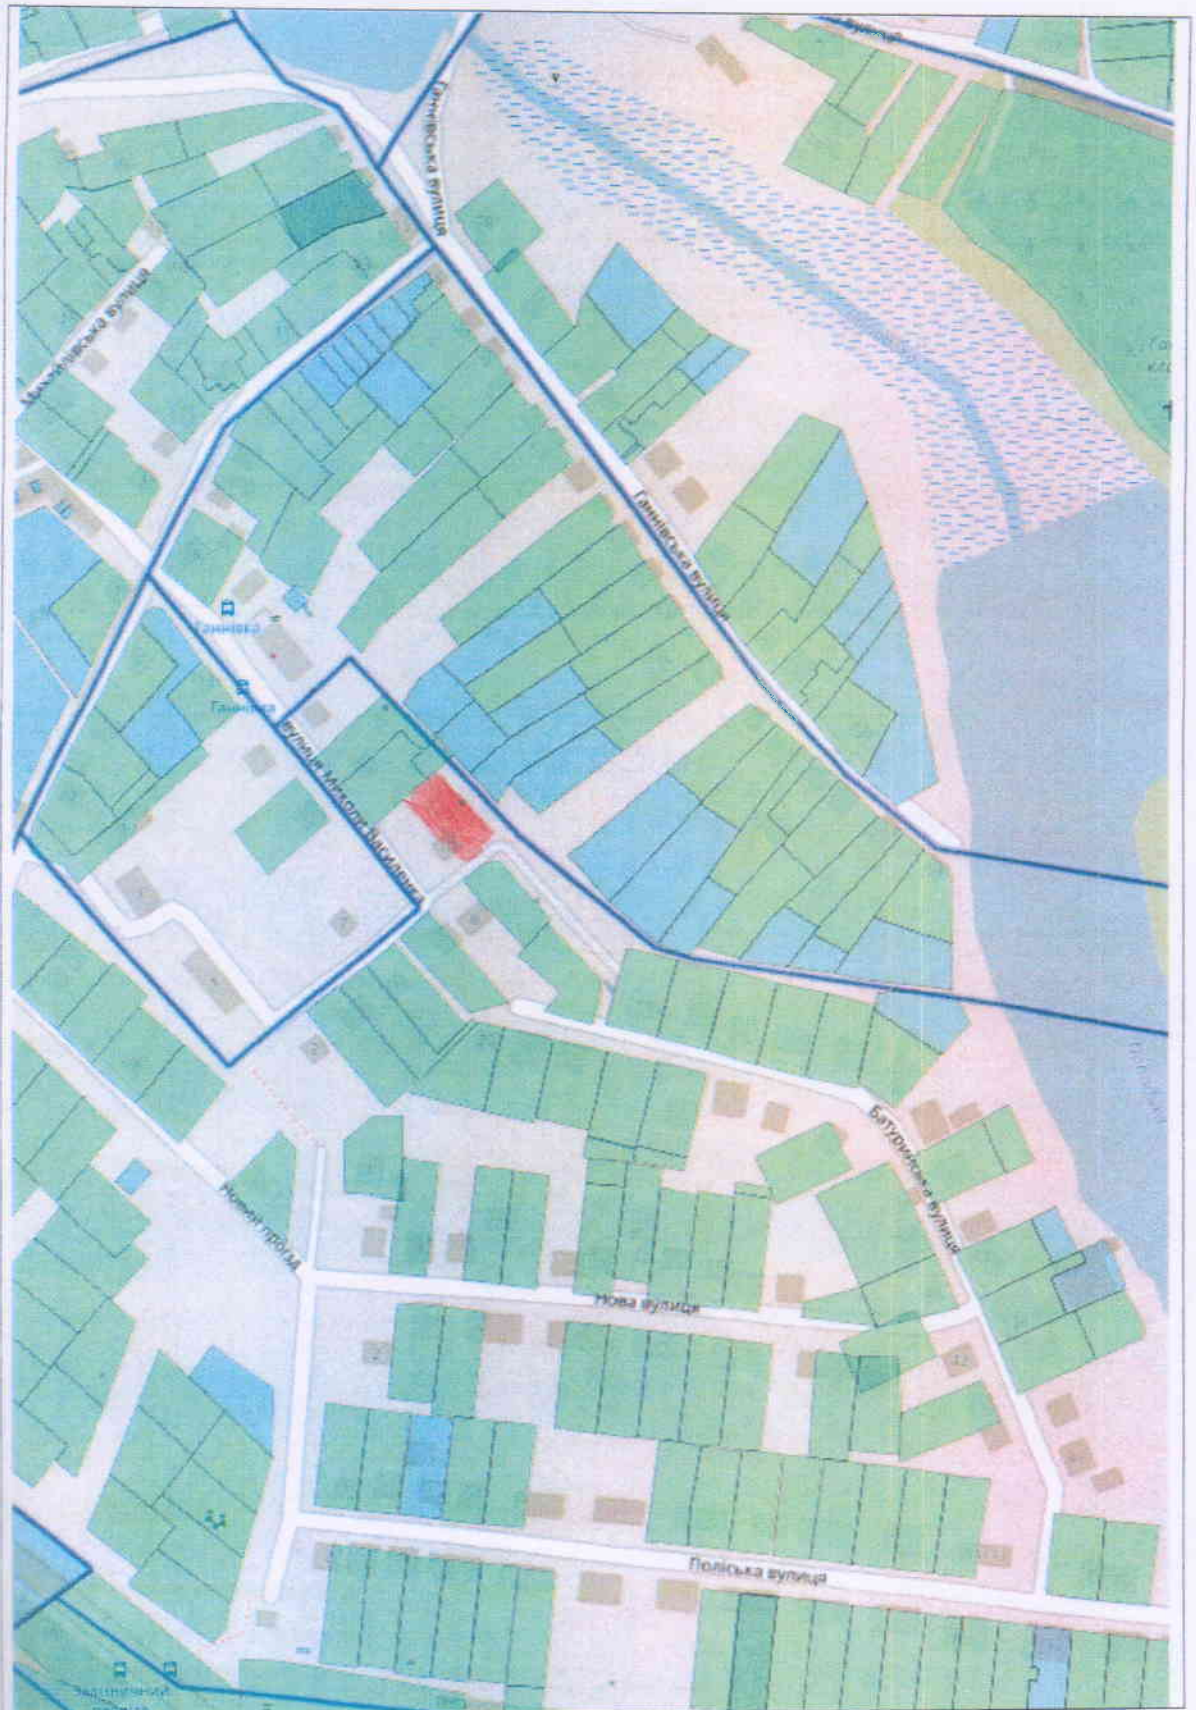

-15-  
Ситуаційний план

Умовні позначення

- земельна ділянка гр. Сема Володимира Івановича, гр. Радченко Тетяни Володимирівни, гр. Сема Ганни Андріївни, гр. Сема Олега Володимировича

# Ситуаційний план

## Умовні позначення

- земельна ділянка гр. Гаєвого Олександра Васильовича