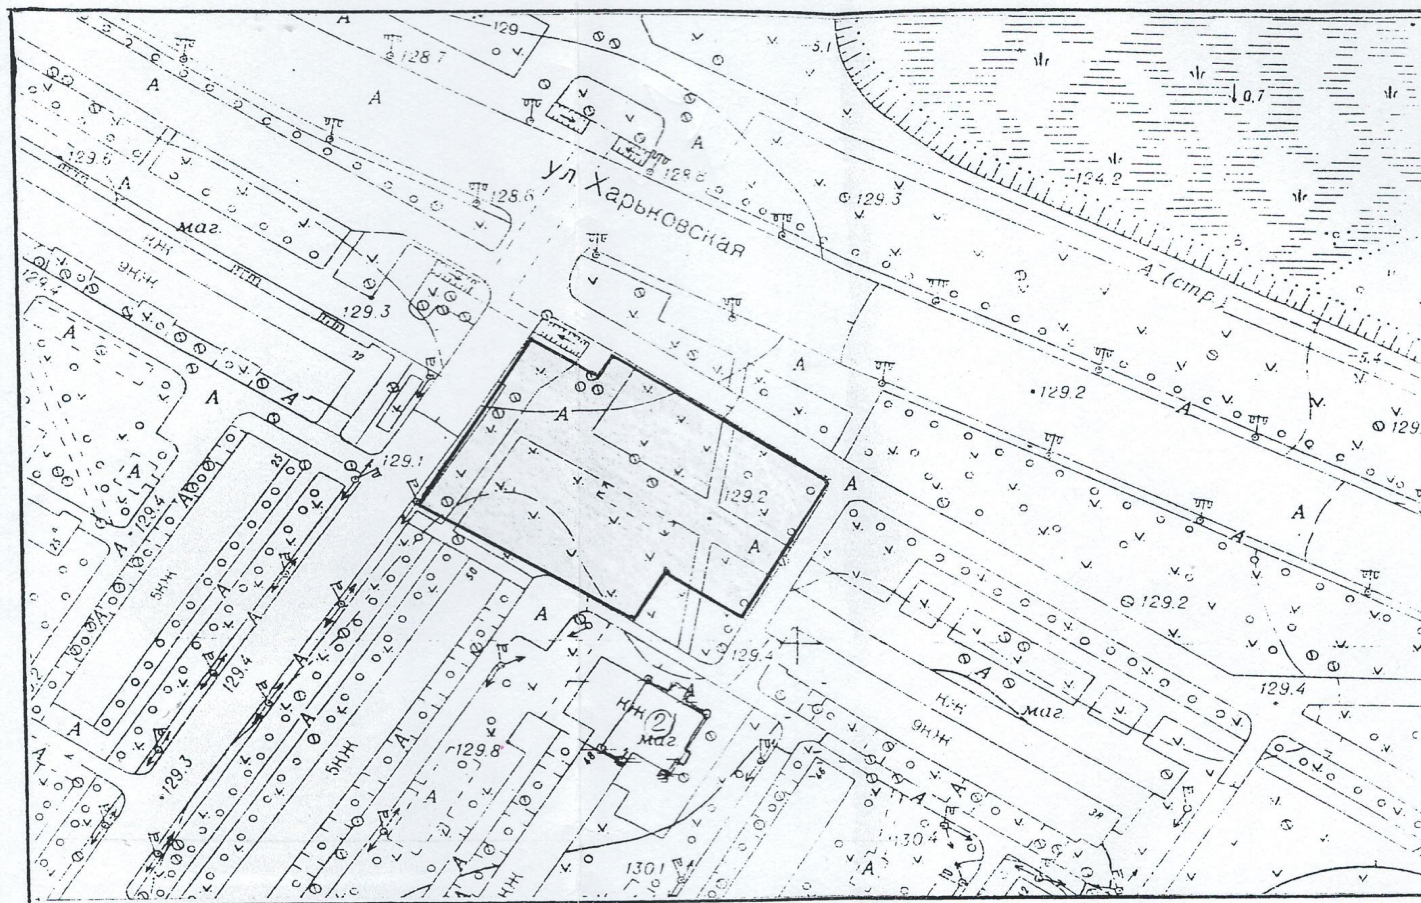

СИТУАЦІЙНИЙ ПЛАН

Масштаб 1:2 000

Начальник	Моргосліп С.І.		
Виконав	Моргосліп С.І.		
Перевірів	Гишлієва О.В.		

План встановлених меж земельної ділянки

Зарічне споживче товариство

План земельної ділянки

Стадія	Аркуш	Арк
МЗ	1	
Сумський міський центр державного земельного		