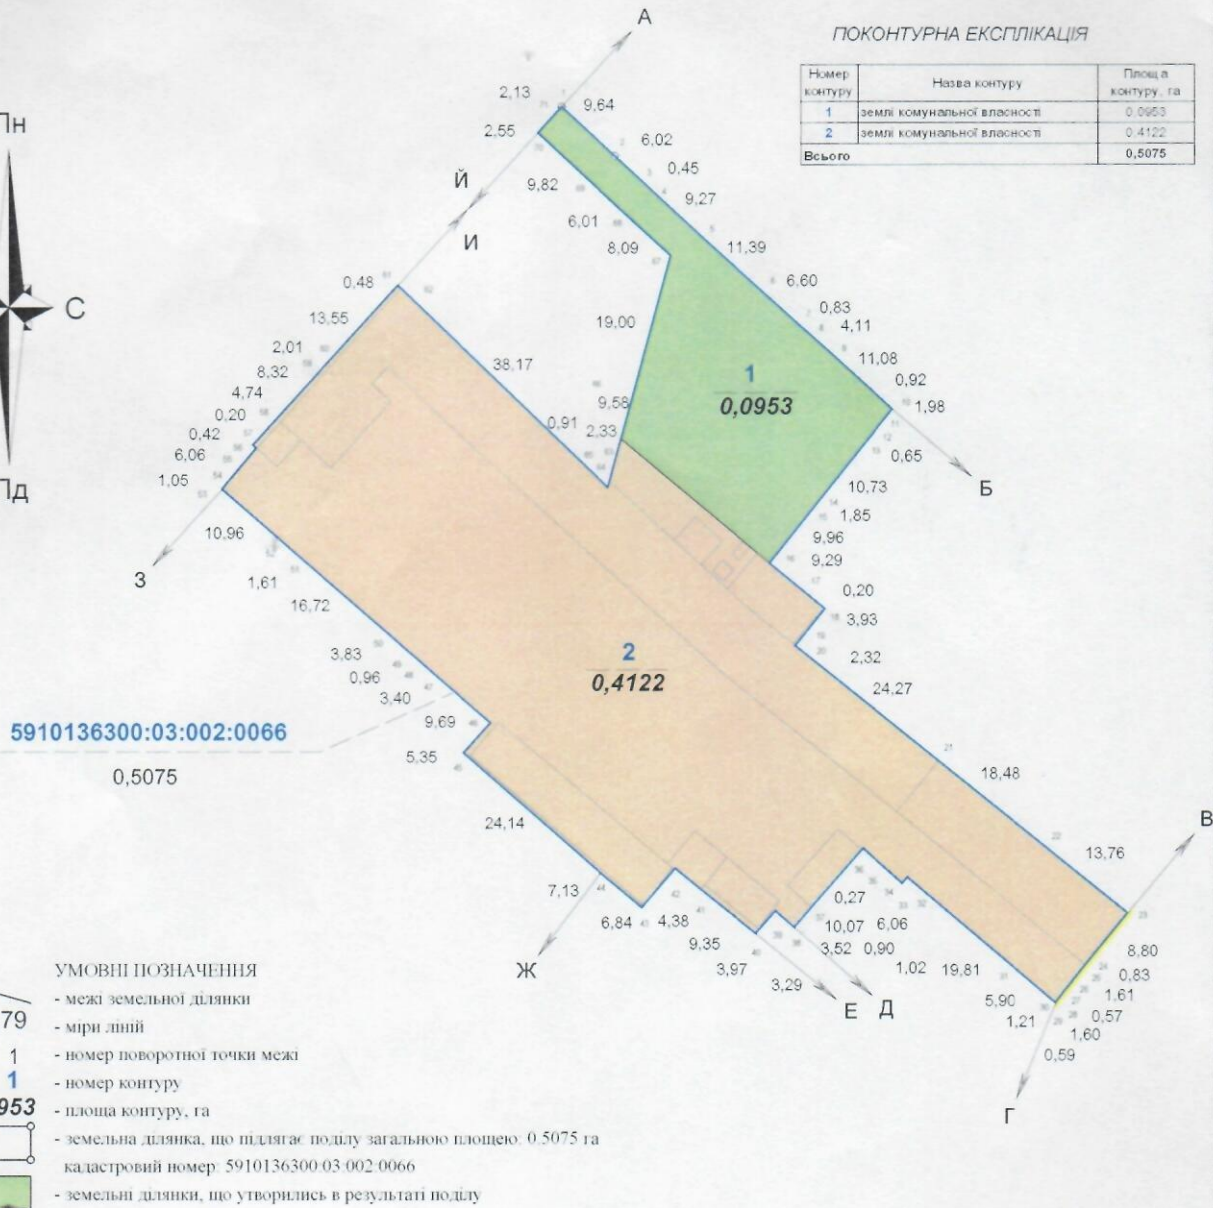

5924787100:07:006:0132

Фільтр

|           |   |
|-----------|---|
| Номер     | 5910136300:03:002:0066                        |
| Адреса    | Сумська область, м.Суми, вулиця Покровська, 9 |
| Категорія | Землі житлової та громадської забудови        |
| Власність | Комунальна власність                          |

Оголошення закрито Google

ПОКОНТУРНА ЕКСПЛІКАЦІЯ

| Номер контуру | Назва контуру               | Площа контуру, га |
|---------------|-----------------------------|-------------------|
| 1             | землі комунальної власності | 0,0953            |
| 2             | землі комунальної власності | 0,4122            |
| <b>Всього</b> |                             | <b>0,5075</b>     |