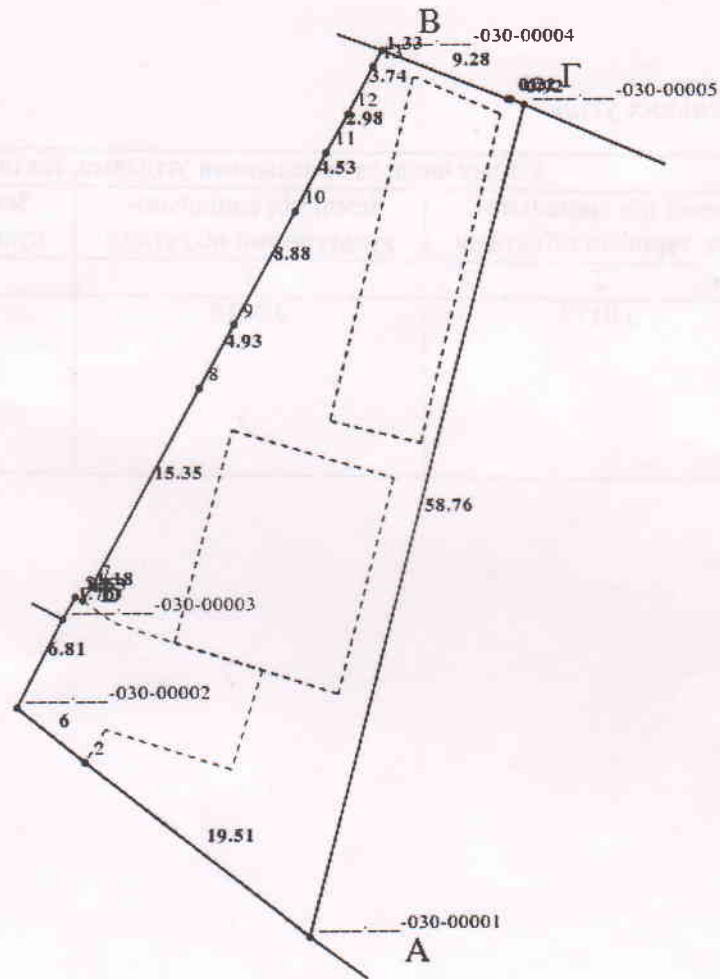

Додаток до витягу з Державного земельного кадастру про земельну ділянку від 16.08.2021 р. № НВ-0007397892021

### Кадастровий план земельної ділянки

Кадастровий номер земельної ділянки 5910136600:17:030:0082

Масштаб 1: 500