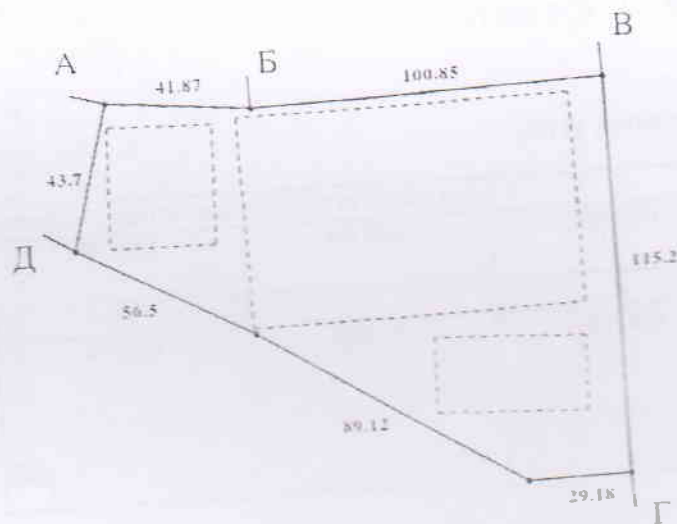

Додаток до витягу з Державного земельного кадастру про
земельну ділянку від 29.10.2021 р. № НВ-5919428332021

Кадастровий план земельної ділянки

Кадастровий номер земельної ділянки 5910136600:17:030:0004

Масштаб 1:2000

Створено за допомогою програмного забезпечення Державного земельного кадастру