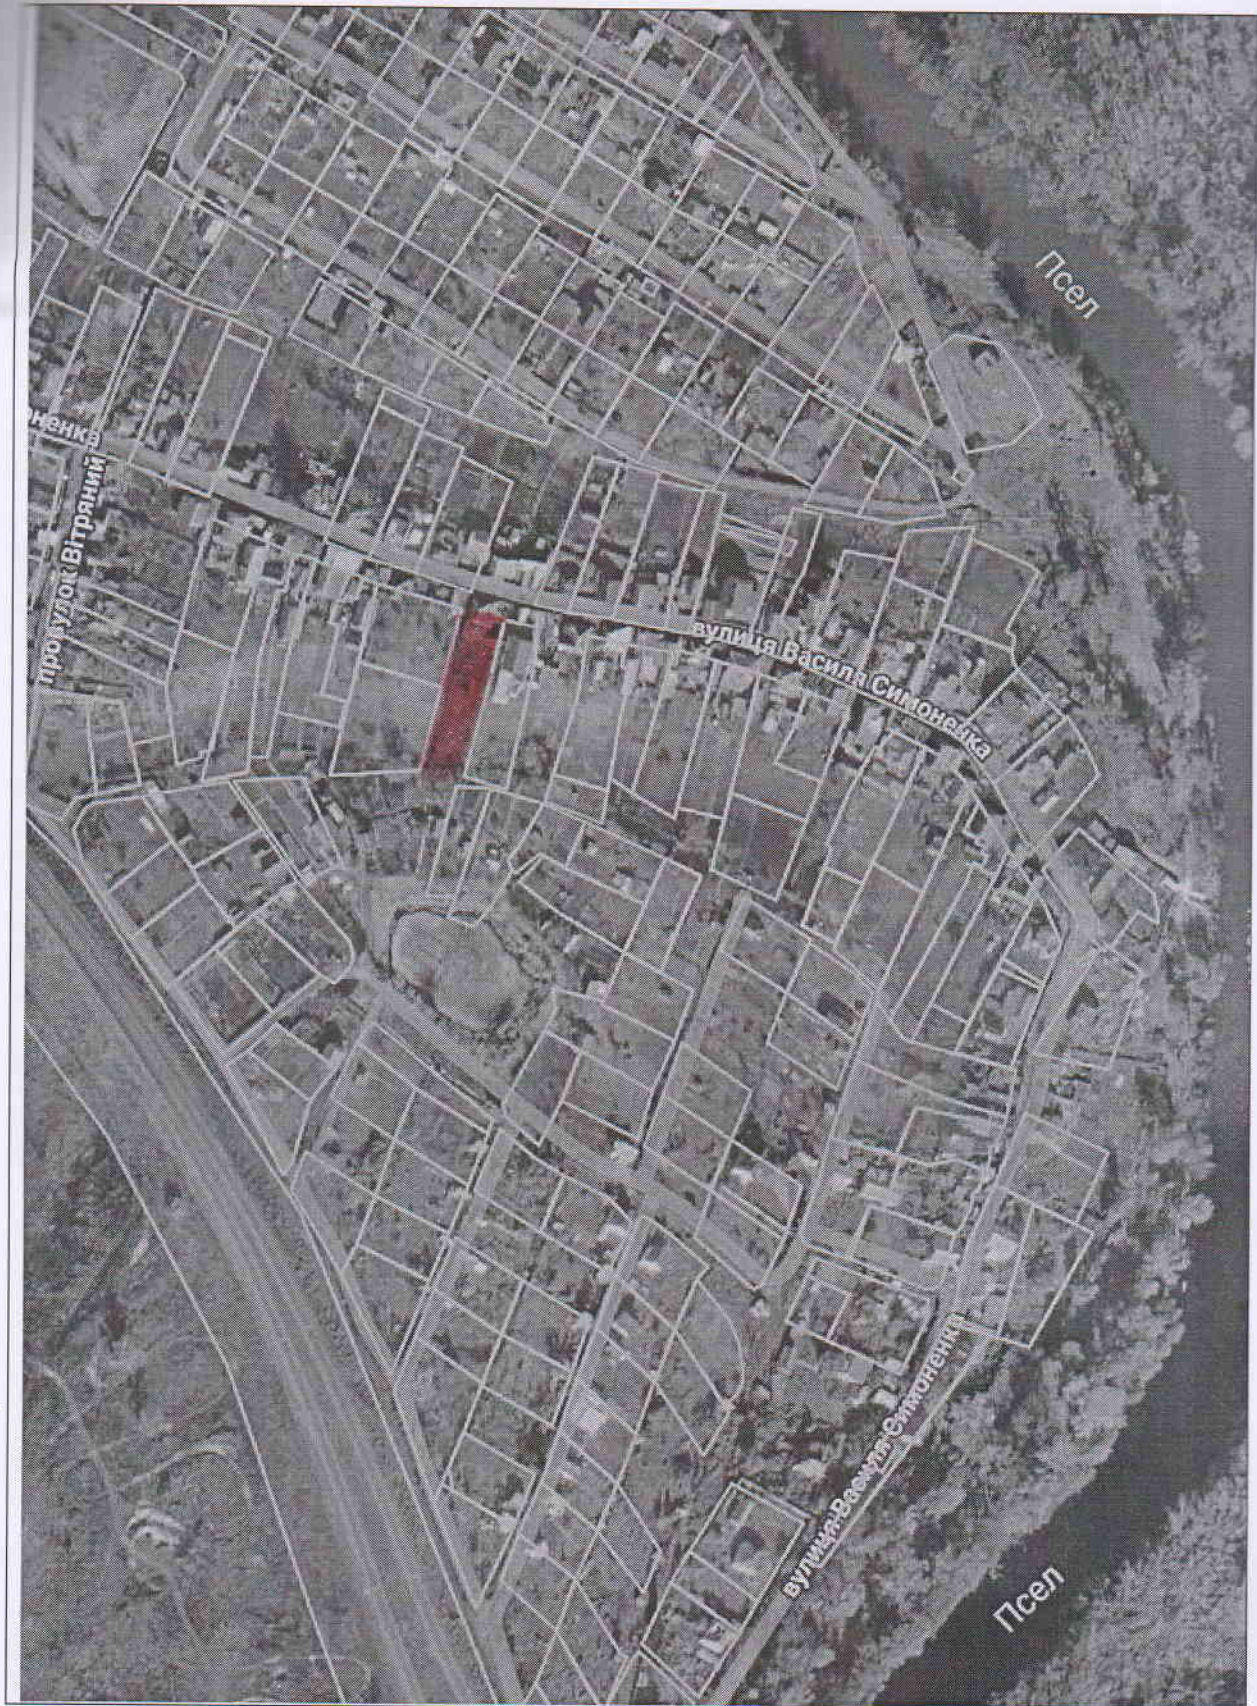

Ситуаційний план

Умовні позначення

- земельна ділянка гр. Коробка Петра Степановича