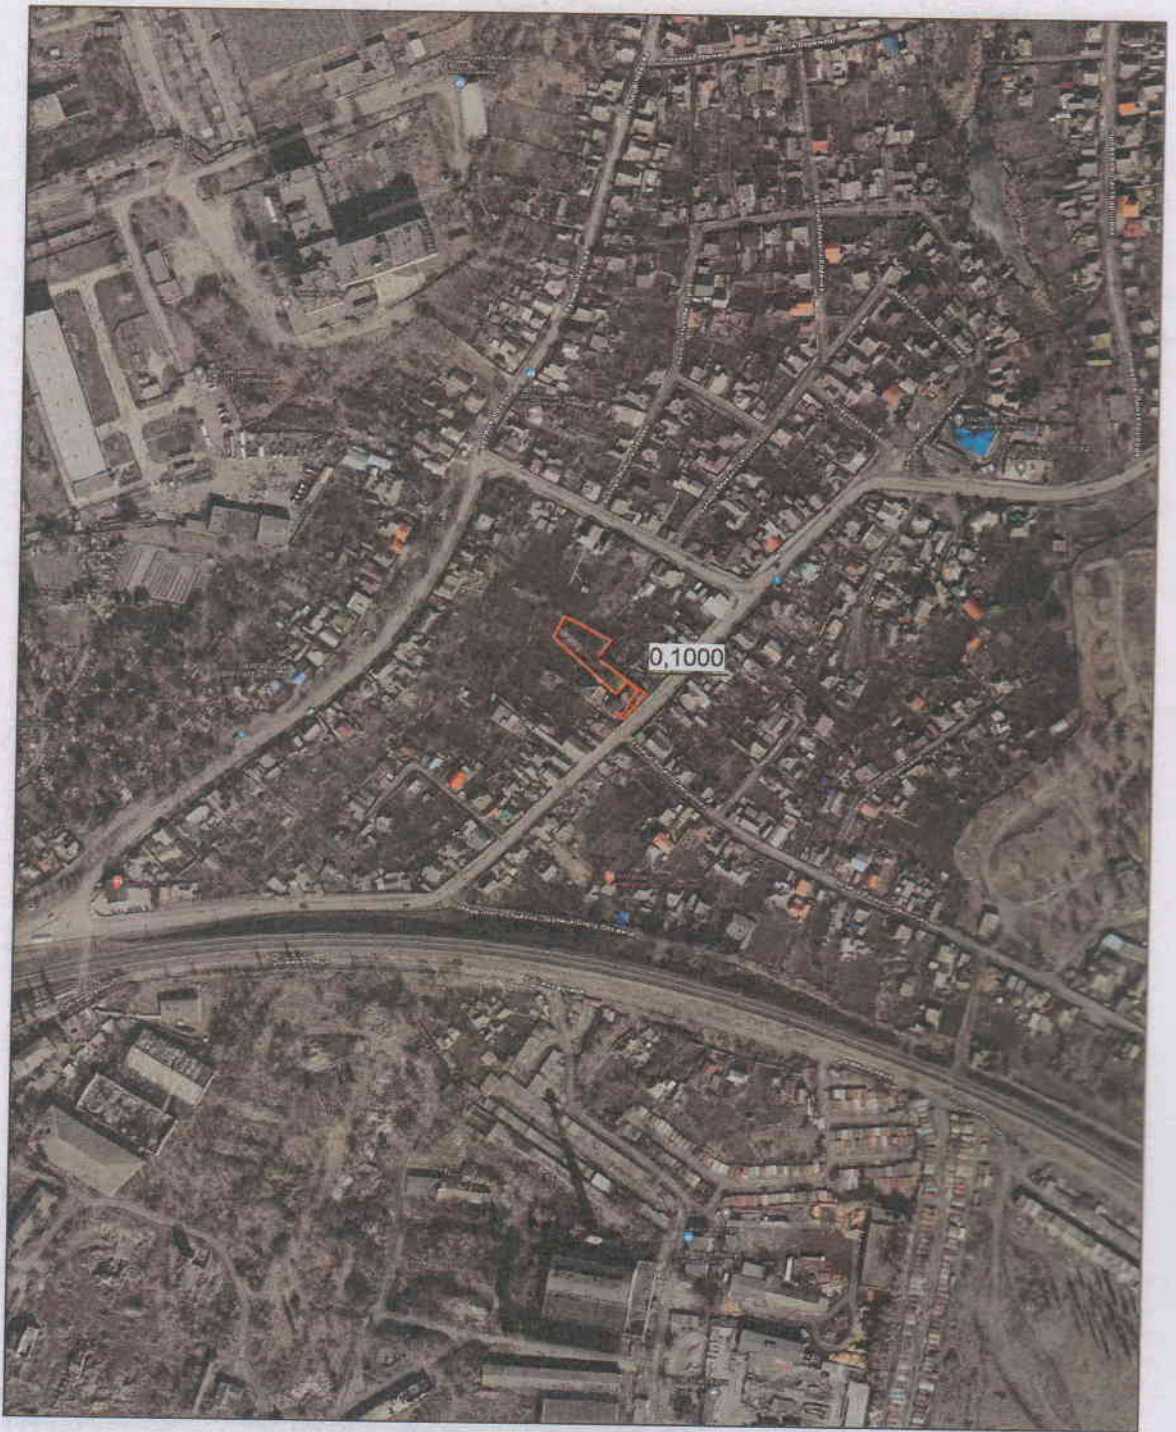

Институт архитектуры и дизайна

Кафедра архитектурного проектирования

Министерство образования и науки Российской Федерации

1

26

Ситуаційний план
з кадастрової карти (плану) земельної ділянки
гр. Курила Сергія Миколайовича
за адресою: м. Суми, вул. Родини Лінтварьових, 49
на території Сумської міської ради

Масштаб 1:5000

Умовні позначення

- земельна ділянка гр. Курила Сергія Миколайовича

Виконав:  О.С. Глянько

Інженер-землевпорядник:

 Н.В. Федотова