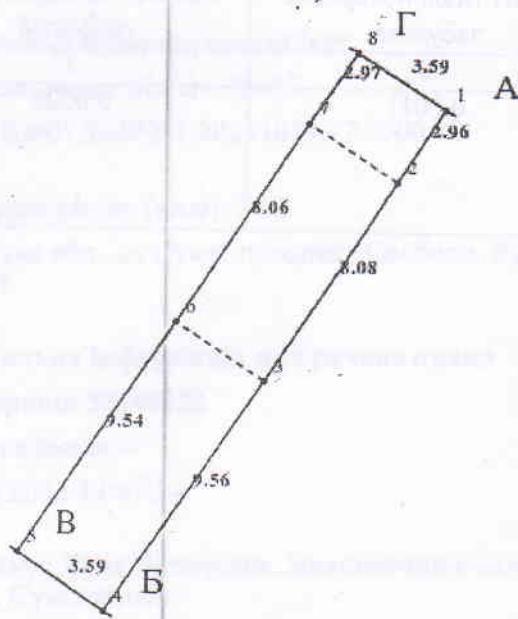

Кадастровий план земельної ділянки

Кадастровий номер земельної ділянки 5910136300:05:001:0115

Масштаб 1: 250