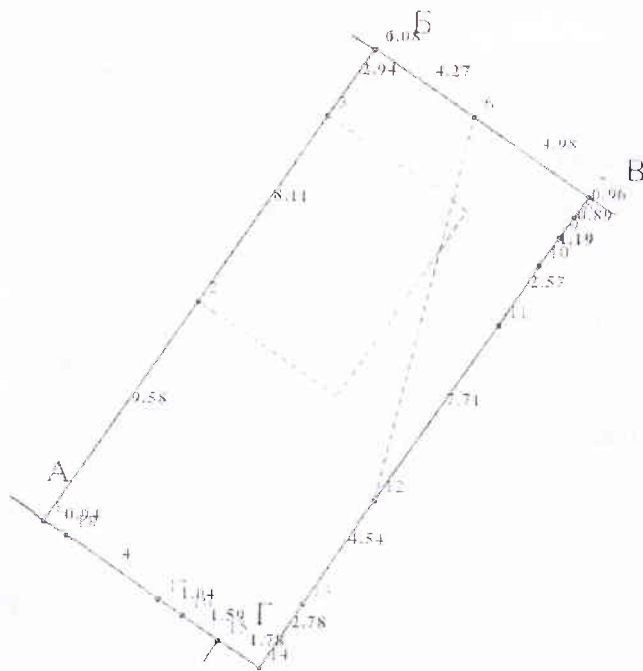

Додаток  
до витягу з Державного земельного кадастру  
про земельну ділянку  
від 20.11.2023 р. № НВ-0002488872023

Кадастровий номер земельної ділянки 5910136300:05:001:0107

### КАДАСТРОВИЙ ПЛАН ЗЕМЕЛЬНОЇ ДІЛЯНКИ

Масштаб 1:250