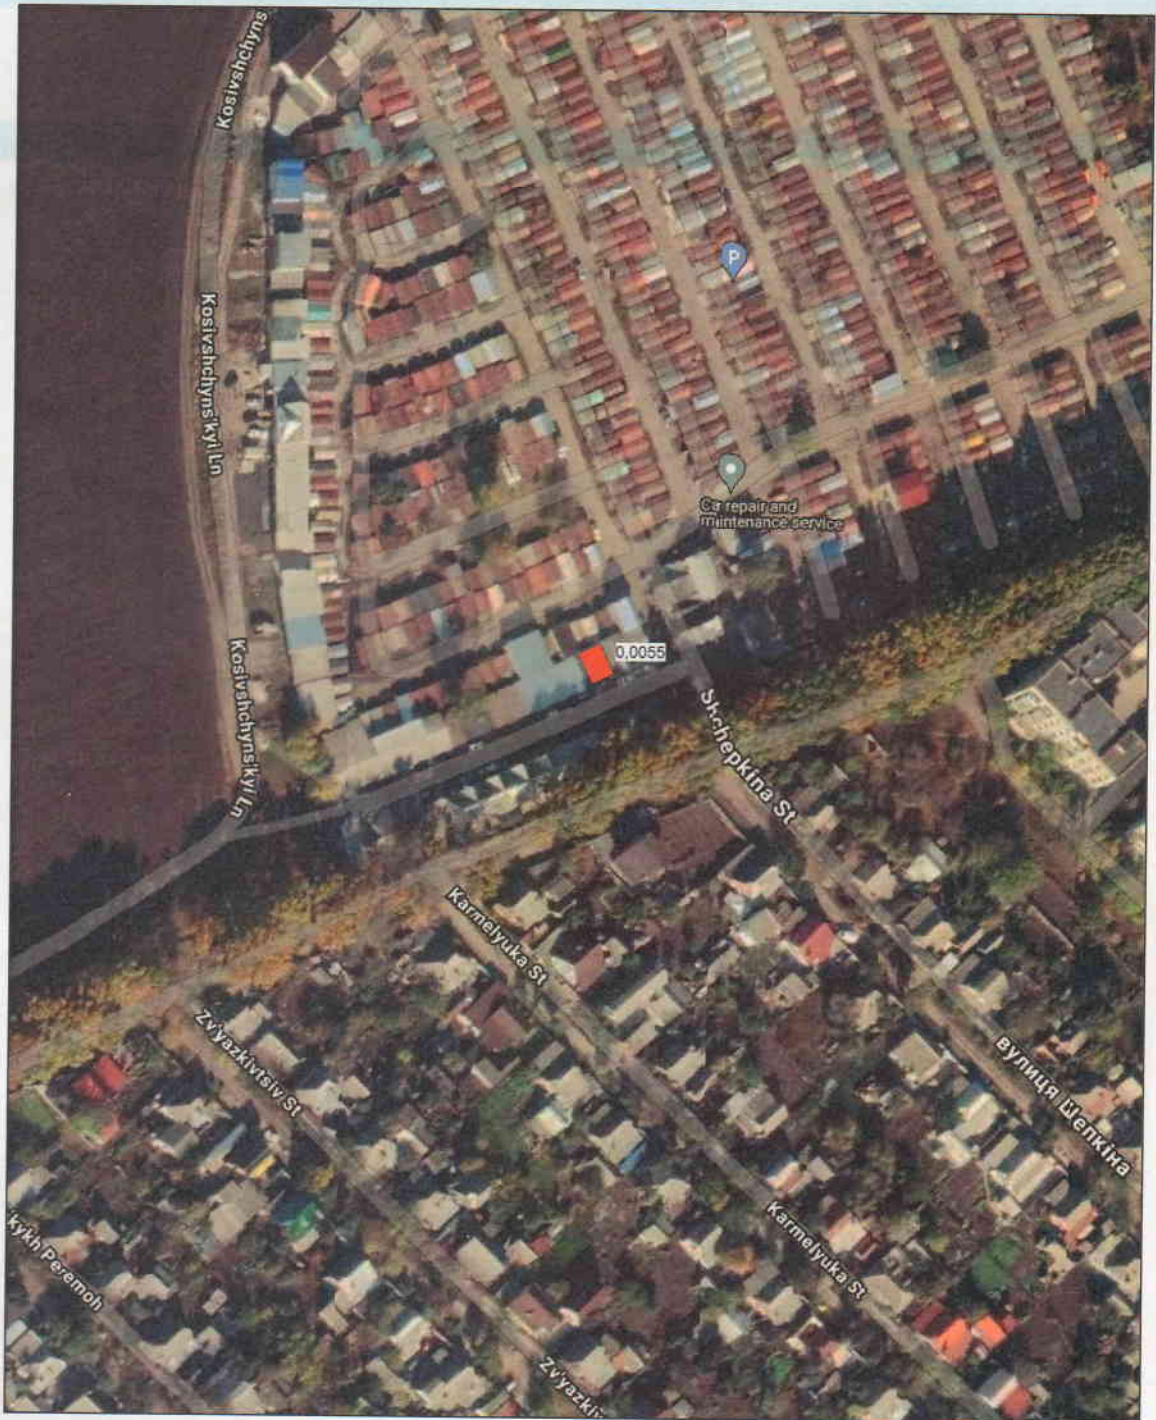

Ситуаційний план

розміщення земельної ділянки

гр. Калітай Ганни Василівни

за адресою: м. Суми, Автокооператив - об'єднання громадян

"Вікторія", ділянка 1/19, Сумської області

Масштаб 1:2000

Умовні позначення

- земельна ділянка гр. Калітай Ганни Василівни