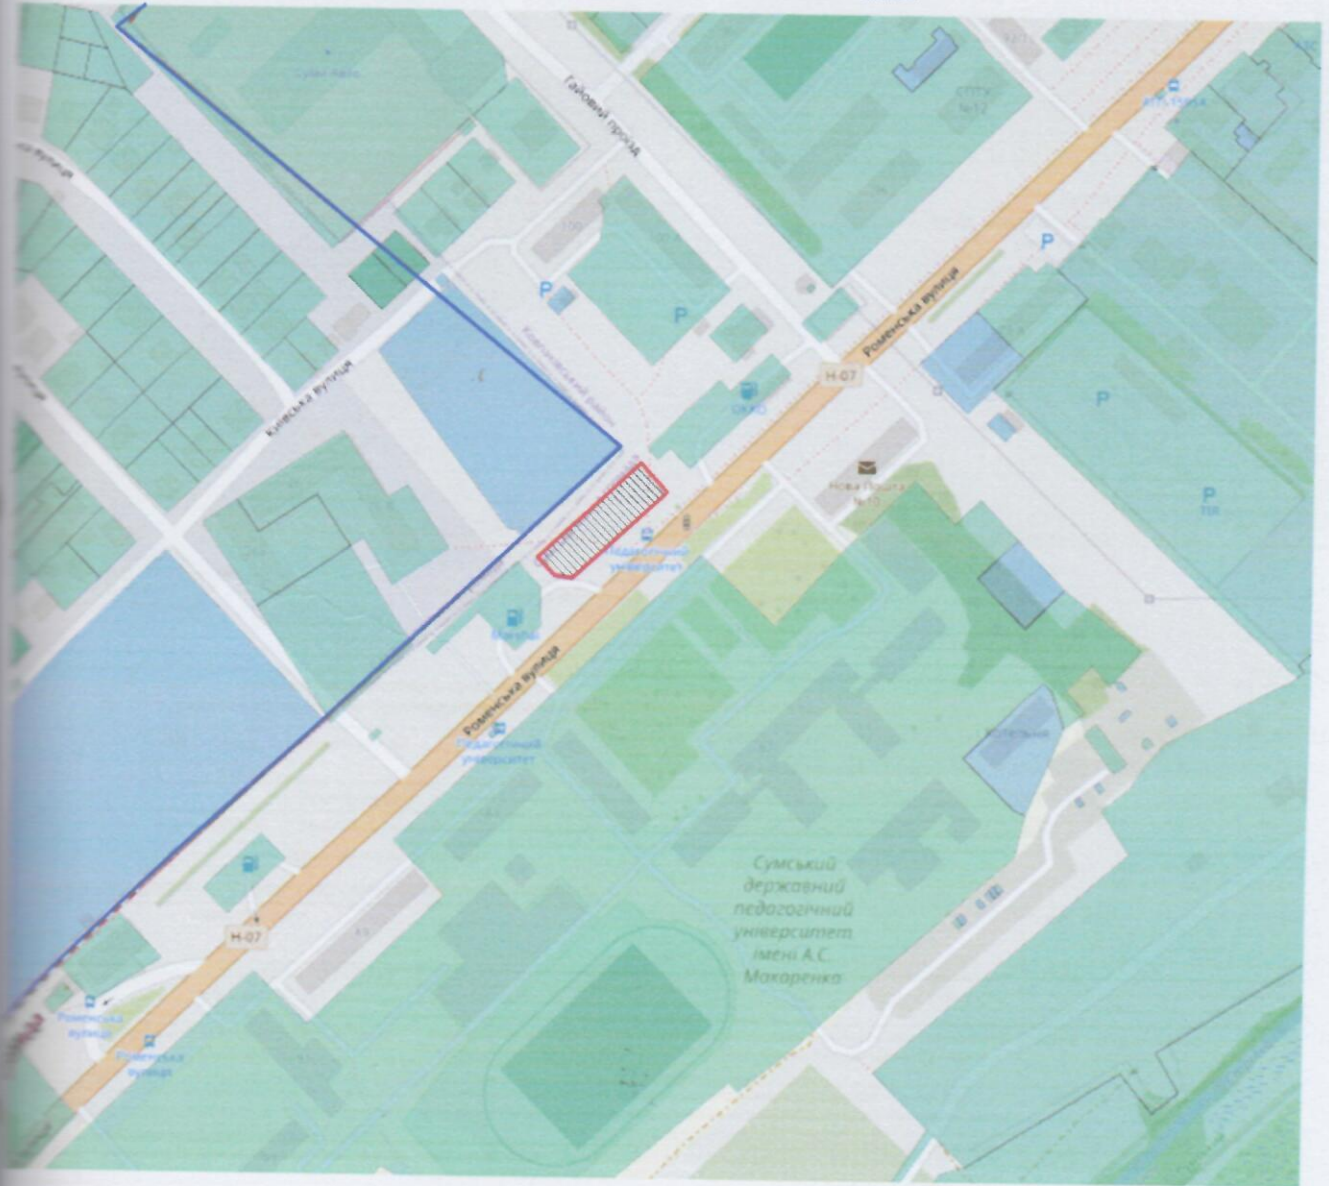

**Схема розташування земельної ділянки  
площею 0,2350 га. для будівництва та обслуговування будівель торгівлі  
розташованої за адресою: м. Суми, вул. Роменська, Сумської області  
КОАТУУ: 5910136600:23:037: 0045**

**УМОВНІ ПОЗНАЧЕННЯ**

-  - Межа земельної ділянки
-  - Межа населеного пункту

ПОГОДЖЕНО *ВЗ ДП*  
представник Сумської міської ради

*В.М. Коваленко*

Інженер-землеустроєць	Хроменко О.М.	2024	Замовник: Департамент забезпечення ресурсних платежів Сумської міської ради Місцезнаходження: м.Суми, вул. Роменська Категорія земель: Землі житлової та громадської забудови	Проект землеустрою щодо відведення земельної ділянки	Стадія	Аркуш	Аркушів
	Гиркіна Г.М.				ПЗ	1	1
Ситуаційний план				Масштаб 1:5000	Сумська регіональна філія ДП "Центр ДЗК" м.Суми-2024р.		