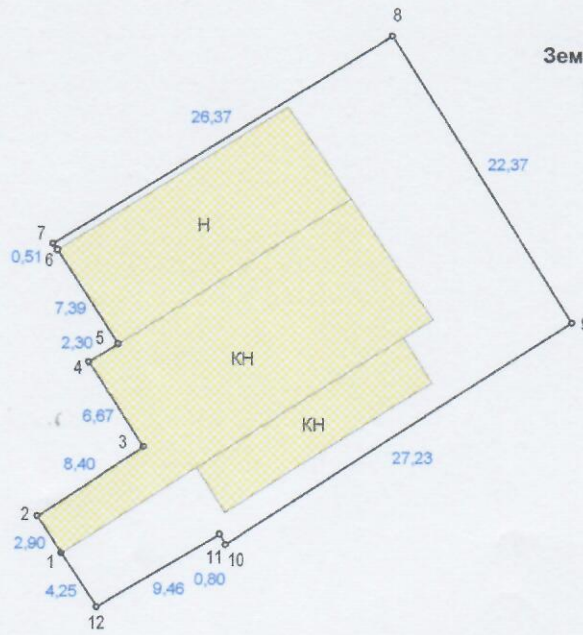

План земельної ділянки

Масштаб 1 : 500

Земельна ділянка площею 0.0688 га
по вул. Івана Піддубного, 27
ПНВП "АВЕРСА"

Місцезнаходження земельної ділянки

Масштаб 1 : 2000