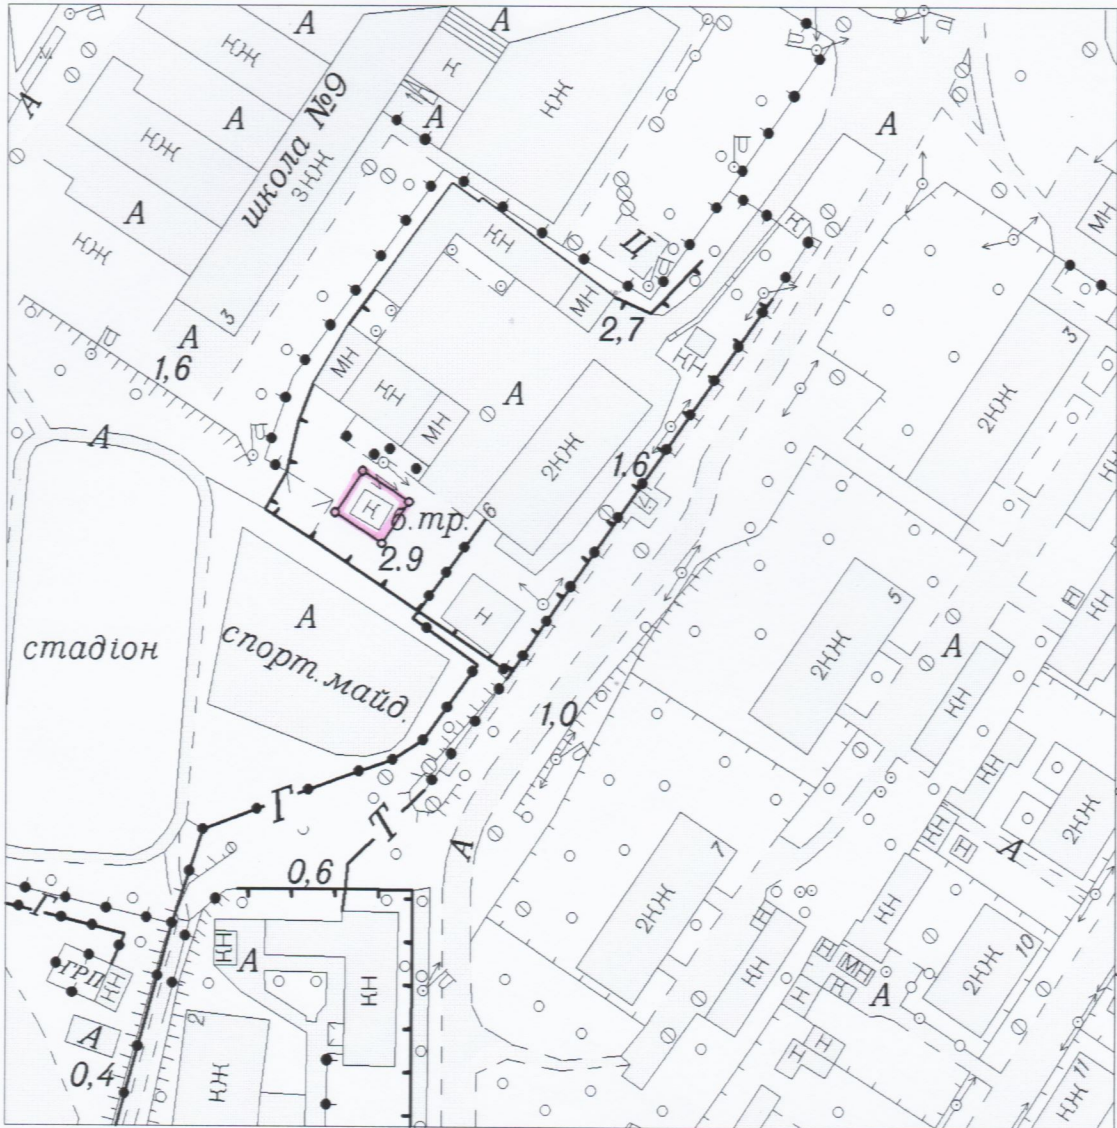

СИТУАЦІЙНИЙ ПЛАН

Умовні позначення :

□ місце розташування земельної ділянки

		2017р.	ПАТ «Сумиобленерго»		
В. о начальника відділу земле			м. Суми ТП – 274, вул. Даргомижського, 6		
впорядкування та кадастру	О. Ю. Тимошенко		Технічна документація із землеустрою	Стадія	Аркуш
			щодо встановлення (відновлення)	ТД	1
Виконавець	Н. М. Авраменко		меж земельної ділянок	ДП „Сумигеодезкартографія”	
			СИТУАЦІЙНИЙ ПЛАН	2017 рік	
			М 1:2 000		